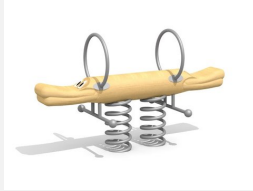

Jeu à ressort naturel multi-places avec motif. Notre assortiment de jeux sur ressort en bois massif sont fabriqués à la main. La partie supérieure est construite en bois massif. Poignées en acier inoxydable. La partie inférieure comprend les ressorts habituels. Socle d'ancrage inclus. Ressort gris.

Création HINNEN

Numéro de l'article FG.075.4.L
Nom de l'article Dable Dack - lasuré

Age de jeu 3+
 Hauteur de chute 70 cm
 Place nécessaire 350 x 270 cm
 Protection de chute Minimum gazon
 Zone de protection de chute 9 m²
 Dimension de l'engin 130 x 40 x 90 cm
 Pièce la plus lourde 70 kg
 Nombre de monteurs 2
 Temps de montage 1 h complet
 Garantie pièces A vie détachées
 Spécial Avec un sol en Epdm, il faut un montage spécial, à indiquer lors de la commande.

Autres produits de ce groupe

FG.075.1
Singel Poust nature

FG.075.1.L
Singel Poust lasurée

FG.075.2
Dable Poust

FG.075.2.L
Dable Poust - lasuré

FG.075.4
Dable Dack

FG.077.2.L
Balançoire à feuilles -
Bigwipper - lasurée