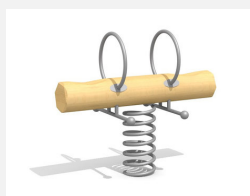

Jeu à ressort naturel multi-places avec motif. Notre assortiment de jeux sur ressort en bois massif sont fabriqués à la main. La partie supérieure est construite en bois massif. Poignées en acier inoxydable. La partie inférieure comprend les ressorts habituels. Socle d'ancrage inclus. Ressort gris.

Création HINNEN

Numéro de l'article FG.075.4.L
Nom de l'article Dable Dack - lasuré

Age de jeu 3+
 Hauteur de chute 70 cm
 Place nécessaire 350 x 270 cm
 Protection de chute Minimum gazon
 Zone de protection de chute 9 m²
 Dimension de l'engin 130 x 40 x 90 cm
 Pièce la plus lourde 70 kg
 Nombre de monteurs 2
 Temps de montage 1 h complet
 Garantie pièces A vie détachées
 Spécial Avec un sol en Epdm, il faut un montage spécial, à indiquer lors de la commande.

Autres produits de ce groupe

FG.075.1
Singel Poust nature

FG.075.1.L
Singel Poust lasurée

FG.075.2
Dable Poust

FG.075.2.L
Dable Poust - lasuré

FG.075.4
Dable Dack

FG.077.2.L
Balançoire à feuilles -
Bigwipper - lasurée