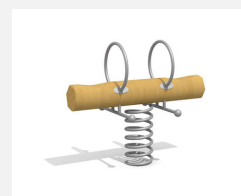

Jeu à ressort naturel multi-places avec motif. Notre assortiment de jeux sur ressort en bois massif sont fabriqués à la main. La partie supérieure est construite en bois massif. Poignées en acier inoxydable. La partie inférieure comprend les ressorts habituels. Socle d'ancrage inclus. Ressort gris.

Création HINNEN

Numéro de l'article FG.075.4.L
Nom de l'article Dable Dack - lasuré

Age de jeu 3+
 Hauteur de chute 70 cm
 Place nécessaire 350 x 270 cm
 Protection de chute Minimum gazon
 Zone de protection de chute 9 m²
 Dimension de l'engin 130 x 40 x 90 cm
 Pièce la plus lourde 70 kg
 Nombre de monteurs 2
 Temps de montage 1 h complet
 Garantie pièces A vie détachées
 Spécial Avec un sol en Epdm, il faut un montage spécial, à indiquer lors de la commande.

Autres produits de ce groupe

FG.075.1
Singel Poust nature

FG.075.1.L
Singel Poust lasurée

FG.075.2
Dable Poust

FG.075.2.L
Dable Poust - lasuré

FG.075.4
Dable Dack

FG.077.2.L
Balançoire à feuilles -
Bigwipper - lasurée