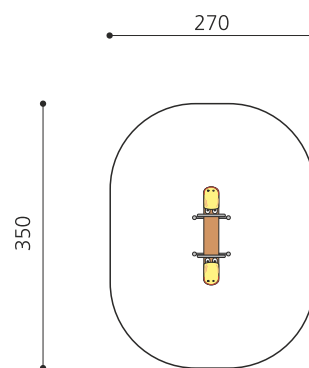

Jeu à ressort naturel multi-places avec motif. Notre assortiment de jeux sur ressort en bois massif sont fabriqués à la main. La partie supérieure est construite en bois massif. Poignées en acier inoxydable. La partie inférieure comprend les ressorts habituels. Socle d'ancrage inclus. Ressort gris.

Création HINNEN

Numéro de l'article FG.075.4.L
Nom de l'article Dable Dack - lasuré

Age de jeu 3+
 Hauteur de chute 70 cm
 Place nécessaire 350 x 270 cm
 Protection de chute Minimum gazon
 Zone de protection de chute 9 m²
 Dimension de l'engin 130 x 40 x 90 cm
 Pièce la plus lourde 70 kg
 Nombre de monteurs 2
 Temps de montage 1 h complet
 Garantie pièces A vie détachées
 Spécial Avec un sol en Epdm, il faut un montage spécial, à indiquer lors de la commande.