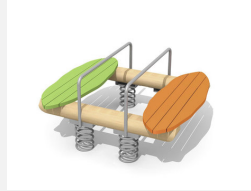

Jeu à ressort naturel multi-places avec motif. Notre assortiment de jeux sur ressort en bois massif sont fabriqués à la main. La partie supérieure est construite en bois massif. Poignées en acier inoxydable. La partie inférieure comprend les ressorts habituels. Socle d'ancrage inclus. Ressort gris.

Création HINNEN

Numéro de l'article FG.075.4.L
Nom de l'article Dable Dack - lasuré

Age de jeu 3+
 Hauteur de chute 70 cm
 Place nécessaire 350 x 270 cm
 Protection de chute Minimum gazon
 Zone de protection de chute 9 m²
 Dimension de l'engin 130 x 40 x 90 cm
 Pièce la plus lourde 70 kg
 Nombre de monteurs 2
 Temps de montage 1 h complet
 Garantie pièces A vie détachées
 Spécial Avec un sol en Epdm, il faut un montage spécial, à indiquer lors de la commande.

Autres produits de ce groupe

FG.075.1
Singel Poust nature

FG.075.1.L
Singel Poust lasurée

FG.075.2
Dable Poust

FG.075.2.L
Dable Poust - lasuré

FG.075.4
Dable Dack

FG.077.2.L
Balançoire à feuilles -
Bigwipper - lasurée