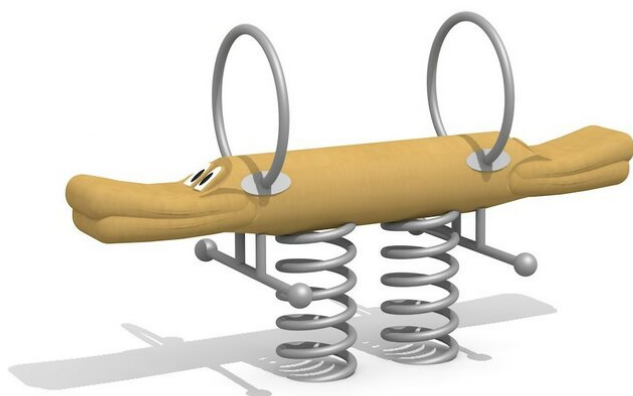

Jeu à ressort naturel multi-places avec motif. Notre assortiment de jeux sur ressort en bois massif sont fabriqués à la main. La partie supérieure est construite en bois massif. Poignées en acier inoxydable. La partie inférieure comprend les ressorts habituels. Socle d'ancrage inclus. Ressort gris.

Création HINNEN

Numéro de l'article FG.075.4.L
Nom de l'article Dable Dack - lasuré

Age de jeu 3+
 Hauteur de chute 70 cm
 Place nécessaire 350 x 270 cm
 Protection de chute Minimum gazon
 Zone de protection de chute 9 m²
 Dimension de l'engin 130 x 40 x 90 cm
 Pièce la plus lourde 70 kg
 Nombre de monteurs 2
 Temps de montage 1 h complet
 Garantie pièces A vie détachées
 Spécial Avec un sol en Epdm, il faut un montage spécial, à indiquer lors de la commande.

Autres produits de ce groupe

FG.075.1
Singel Poust nature

FG.075.1.L
Singel Poust lasurée

FG.075.2
Dable Poust

FG.075.2.L
Dable Poust - lasuré

FG.075.4
Dable Dack

FG.077.2.L
Balançoire à feuilles -
Bigwipper - lasurée