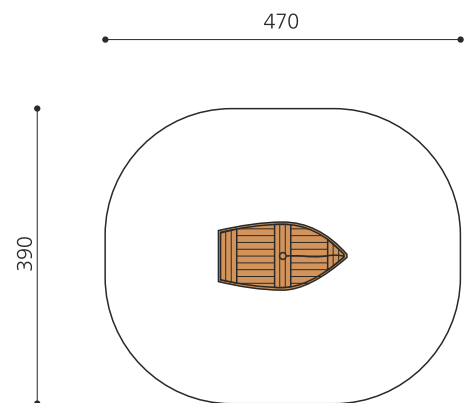

natur

lasur

Création HINNEN

Numéro de l'article FG.076.2
Nom de l'article Le navire bancal - Bateau à voile

Age de jeu 3+
 Hauteur de chute 60 cm
 Place nécessaire 470 x 390 cm
 Protection de chute Minimum gazon
 Zone de protection de chute 18 m²
 Dimension de l'engin 170 x 90 x 90 cm
 Pièce la plus lourde 155 kg
 Nombre de monteurs 2
 Temps de montage 1 h complet
 Garantie pièces A vie détachées
 Spécial Avec un sol en Epdm, il faut un montage spécial, à indiquer lors de la commande.