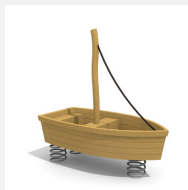

Unique et ludique. Notre assortiment de jeux sur ressort en bois massif sont fabriqués à la main. La partie supérieure est construite en bois massif. La partie inférieure comprend les ressorts habituels. Socle d'ancrage inclus. Ressort gris.

natur

lasur

Création HINNEN

Numéro de l'article FG.076.2
Nom de l'article Le navire bancal - Bateau à voile

Age de jeu 3+
 Hauteur de chute 60 cm
 Place nécessaire 470 x 390 cm
 Protection de chute Minimum gazon
 Zone de protection de chute 18 m²
 Dimension de l'engin 170 x 90 x 90 cm
 Pièce la plus lourde 155 kg
 Nombre de monteurs 2
 Temps de montage 1 h complet
 Garantie pièces A vie détachées
 Spécial Avec un sol en Epdm, il faut un montage spécial, à indiquer lors de la commande.

Autres produits de ce groupe

FG.076.2.L
 Le navire bancal - Bateau à voile -

FG.076.6
 Bateau de pêcheur

FG.076.6.L
 Bateau de pêcheur - lasuré

FG.076.7
 Bateau de course

FG.076.7.L
Bateau de course - lasurée