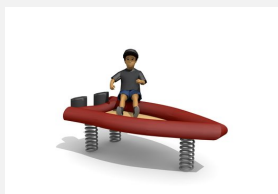

Unique et ludique. Notre assortiment de jeux sur ressort en bois massif sont fabriqués à la main. La partie supérieure est construite en bois massif. La partie inférieure comprend les ressorts habituels. Socle d'ancrage inclus. Ressort gris.

natur

lasur

Création HINNEN

Numéro de l'article FG.076.2
Nom de l'article Le navire bancal - Bateau à voile

Age de jeu 3+
 Hauteur de chute 60 cm
 Place nécessaire 470 x 390 cm
 Protection de chute Minimum gazon
 Zone de protection de chute 18 m²
 Dimension de l'engin 170 x 90 x 90 cm
 Pièce la plus lourde 155 kg
 Nombre de monteurs 2
 Temps de montage 1 h complet
 Garantie pièces A vie détachées
 Spécial Avec un sol en Epdm, il faut un montage spécial, à indiquer lors de la commande.

Autres produits de ce groupe

FG.076.2.L
 Le navire bancal - Bateau à voile -

FG.076.6
 Bateau de pêcheur

FG.076.6.L
 Bateau de pêcheur - lasuré

FG.076.7
 Bateau de course

FG.076.7.L
Bateau de course - lasurée