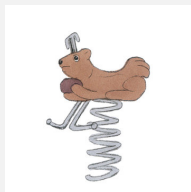

Autres produits de ce groupe

FG.080.204
L'écureuil