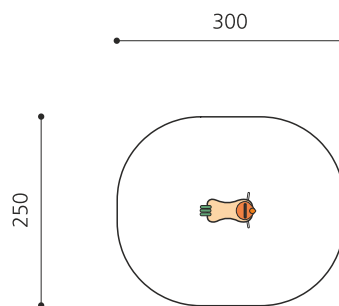

Jeu à ressort une place avec motif Notre assortiment de jeux sur ressort en bois massif sont sculptés main. La partie supérieure est construite en bois massif. La surface est lasurée écologiquement, sur demande sans lasure. Socle d'ancrage inclus. Ressort gris.

nature

Numéro de l'article **FG.080.202**
 Nom de l'article **L'oiseau**

Age de jeu 3+
 Hauteur de chute 60 cm
 Protection de chute Minimum gazon
 Dimension de l'engin 60 x 50 x 75 cm
 Pièce la plus lourde 40 kg
 Nombre de monteurs 1
 Temps de montage 0.5 h
 complet
 Garantie pièces A vie
 détachées
 Spécial Avec un sol en Epdm, il faut un montage spécial, à indiquer lors de la commande.