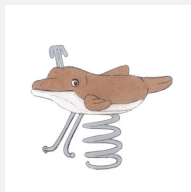

Jeu à ressort une place avec motif Notre assortiment de jeux sur ressort en bois massif sont sculptés main. La partie supérieure est construite en bois massif. La surface est lasurée écologiquement, sur demande sans lasure. Socle d'ancrage inclus. Ressort gris.

nature

Numéro de l'article **FG.080.202**
 Nom de l'article **L'oiseau**

Age de jeu 3+
 Hauteur de chute 60 cm
 Protection de chute Minimum gazon
 Dimension de l'engin 60 x 50 x 75 cm
 Pièce la plus lourde 40 kg
 Nombre de monteurs 1
 Temps de montage 0.5 h
 complet
 Garantie pièces A vie
 détachées
 Spécial Avec un sol en Epdm, il faut un montage spécial, à indiquer lors de la commande.

Autres produits de ce groupe

FG.080.204
L'écureuil

FG.080.205
L'ours

FG.080.206
La grenouille

FG.080.208
Le dino

FG.080.209
La tortue

FG.080.211
Le dauphin

FG.080.213
Le phoque

FG.080.215
Le grand crocodile

FG.080.216
L'escargot

FG.080.221
Le lièvre

FG.080.222
Le mouton