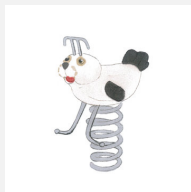

Jeu à ressort une place avec motif Notre assortiment de jeux sur ressort en bois massif sont sculptés main. La partie supérieure est construite en bois massif. La surface est lasurée écologiquement, sur demande sans lasure. Socle d'ancrage inclus. Ressort gris.

nature

Numéro de l'article **FG.080.202**
 Nom de l'article **L'oiseau**

Age de jeu 3+
 Hauteur de chute 60 cm
 Protection de chute Minimum gazon
 Dimension de l'engin 60 x 50 x 75 cm
 Pièce la plus lourde 40 kg
 Nombre de monteurs 1
 Temps de montage 0.5 h
 complet
 Garantie pièces A vie
 détachées
 Spécial Avec un sol en Epdm, il faut un montage spécial, à indiquer lors de la commande.

Autres produits de ce groupe

FG.080.204
L'écureuil

FG.080.205
L'ours

FG.080.206
La grenouille

FG.080.208
Le dino

FG.080.209
La tortue

FG.080.211
Le dauphin

FG.080.213
Le phoque

FG.080.215
Le grand crocodile

FG.080.216
L'escargot

FG.080.221
Le lièvre

FG.080.222
Le mouton