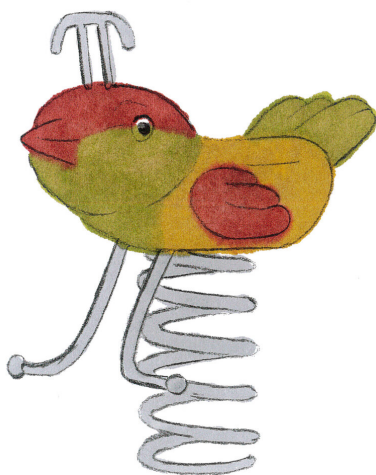

Jeu à ressort une place avec motif Notre assortiment de jeux sur ressort en bois massif sont sculptés main. La partie supérieure est construite en bois massif. La surface est lasurée écologiquement, sur demande sans lasure. Socle d'ancrage inclus. Ressort gris.

nature

Numéro de l'article **FG.080.202**
 Nom de l'article **L'oiseau**

Age de jeu 3+
 Hauteur de chute 60 cm
 Protection de chute Minimum gazon
 Dimension de l'engin 60 x 50 x 75 cm
 Pièce la plus lourde 40 kg
 Nombre de monteurs 1
 Temps de montage 0.5 h
 complet
 Garantie pièces A vie
 détachées
 Spécial Avec un sol en Epdm, il faut un montage spécial, à indiquer lors de la commande.