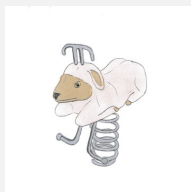

Jeu à ressort une place avec motif Notre assortiment de jeux sur ressort en bois massif sont sculptés main. La partie supérieure est construite en bois massif. La surface est lasurée écologiquement, sur demande sans lasure. Socle d'ancrage inclus. Ressort gris.

nature

Numéro de l'article **FG.080.202**
 Nom de l'article **L'oiseau**

Age de jeu 3+
 Hauteur de chute 60 cm
 Protection de chute Minimum gazon
 Dimension de l'engin 60 x 50 x 75 cm
 Pièce la plus lourde 40 kg
 Nombre de monteurs 1
 Temps de montage 0.5 h
 complet
 Garantie pièces A vie
 détachées
 Spécial Avec un sol en Epdm, il faut un montage spécial, à indiquer lors de la commande.

Autres produits de ce groupe

FG.080.204
L'écureuil

FG.080.205
L'ours

FG.080.206
La grenouille

FG.080.208
Le dino

FG.080.209
La tortue

FG.080.211
Le dauphin

FG.080.213
Le phoque

FG.080.215
Le grand crocodile

FG.080.216
L'escargot

FG.080.221
Le lièvre

FG.080.222
Le mouton