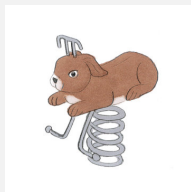

Jeu à ressort une place avec motif Notre assortiment de jeux sur ressort en bois massif sont sculptés main. La partie supérieure est construite en bois massif. La surface est lasurée écologiquement, sur demande sans lasure. Socle d'ancrage inclus. Ressort gris.

nature

Numéro de l'article **FG.080.202**
 Nom de l'article **L'oiseau**

Age de jeu 3+
 Hauteur de chute 60 cm
 Protection de chute Minimum gazon
 Dimension de l'engin 60 x 50 x 75 cm
 Pièce la plus lourde 40 kg
 Nombre de monteurs 1
 Temps de montage 0.5 h
 complet
 Garantie pièces A vie
 détachées
 Spécial Avec un sol en Epdm, il faut un montage spécial, à indiquer lors de la commande.

Autres produits de ce groupe

FG.080.204
L'écureuil

FG.080.205
L'ours

FG.080.206
La grenouille

FG.080.208
Le dino

FG.080.209
La tortue

FG.080.211
Le dauphin

FG.080.213
Le phoque

FG.080.215
Le grand crocodile

FG.080.216
L'escargot

FG.080.221
Le lièvre

FG.080.222
Le mouton