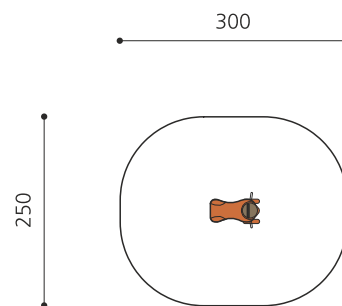

Jeu à ressort une place avec motif Notre assortiment de jeux sur ressort en bois massif sont sculptés main. La partie supérieure est construite en bois massif. La surface est lasurée écologiquement, sur demande sans lasure. Socle d'ancrage inclus. Ressort gris ou sur demande rouge.

Numéro de l'article FG.080.205
Nom de l'article L'ours

Age de jeu 3+
 Hauteur de chute 60 cm
 Protection de chute Minimum gazon
 Dimension de l'engin 56 x 50 x 75 cm
 Pièce la plus lourde 40 kg
 Nombre de monteurs 1
 Temps de montage 0.5 h complet
 Garantie pièces détachées A vie
 Spécial Avec un sol en Epdm, il faut un montage spécial, à indiquer lors de la commande.