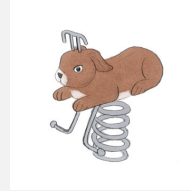

Jeu à ressort une place avec motif Notre assortiment de jeux sur ressort en bois massif sont sculptés main. La partie supérieure est construite en bois massif. La surface est lasurée écologiquement, sur demande sans lasure. Socle d'ancrage inclus. Ressort gris ou sur demande rouge.

Numéro de l'article FG.080.205
Nom de l'article L'ours

Age de jeu 3+
 Hauteur de chute 60 cm
 Protection de chute Minimum gazon
 Dimension de l'engin 56 x 50 x 75 cm
 Pièce la plus lourde 40 kg
 Nombre de monteurs 1
 Temps de montage 0.5 h complet
 Garantie pièces détachées A vie
 Spécial Avec un sol en Epdm, il faut un montage spécial, à indiquer lors de la commande.

Autres produits de ce groupe

FG.080.202
L'oiseau

FG.080.204
L'écureuil

FG.080.206
La grenouille

FG.080.208
Le dino

FG.080.209
La tortue

FG.080.211
Le dauphin

FG.080.213
Le phoque

FG.080.215
Le grand crocodile

FG.080.216
L'escargot

FG.080.221
Le lièvre

FG.080.222
Le mouton