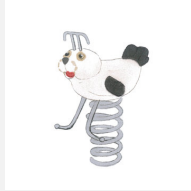

Jeu à ressort une place avec motif Notre assortiment de jeux sur ressort en bois massif sont sculptés main. La partie supérieure est construite en bois massif. La surface est lasurée écologiquement, sur demande sans lasure. Socle d'ancrage inclus. Ressort gris ou sur demande rouge.

Numéro de l'article FG.080.205
Nom de l'article L'ours

Age de jeu 3+
 Hauteur de chute 60 cm
 Protection de chute Minimum gazon
 Dimension de l'engin 56 x 50 x 75 cm
 Pièce la plus lourde 40 kg
 Nombre de monteurs 1
 Temps de montage 0.5 h complet
 Garantie pièces détachées A vie
 Spécial Avec un sol en Epdm, il faut un montage spécial, à indiquer lors de la commande.

Autres produits de ce groupe

FG.080.202
L'oiseau

FG.080.204
L'écureuil

FG.080.206
La grenouille

FG.080.208
Le dino

FG.080.209
La tortue

FG.080.211
Le dauphin

FG.080.213
Le phoque

FG.080.215
Le grand crocodile

FG.080.216
L'escargot

FG.080.221
Le lièvre

FG.080.222
Le mouton