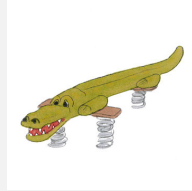

Jeu à ressort une place avec motif Notre assortiment de jeux sur ressort en bois massif sont sculptés main. La partie supérieure est construite en bois massif. La surface est lasurée écologiquement, sur demande sans lasure. Socle d'ancrage inclus. Ressort gris ou sur demande rouge.

Numéro de l'article FG.080.205
Nom de l'article L'ours

Age de jeu 3+
 Hauteur de chute 60 cm
 Protection de chute Minimum gazon
 Dimension de l'engin 56 x 50 x 75 cm
 Pièce la plus lourde 40 kg
 Nombre de monteurs 1
 Temps de montage 0.5 h complet
 Garantie pièces détachées A vie
 Spécial Avec un sol en Epdm, il faut un montage spécial, à indiquer lors de la commande.

Autres produits de ce groupe

FG.080.202
L'oiseau

FG.080.204
L'écureuil

FG.080.206
La grenouille

FG.080.208
Le dino

FG.080.209
La tortue

FG.080.211
Le dauphin

FG.080.213
Le phoque

FG.080.215
Le grand crocodile

FG.080.216
L'escargot

FG.080.221
Le lièvre

FG.080.222
Le mouton