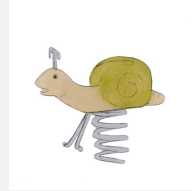

Jeu à ressort une place avec motif Notre assortiment de jeux sur ressort en bois massif sont sculptés main. La partie supérieure est construite en bois massif. La surface est lasurée écologiquement, sur demande sans lasure. Socle d'ancrage inclus. Ressort gris ou sur demande rouge.

Numéro de l'article FG.080.205
Nom de l'article L'ours

Age de jeu 3+
 Hauteur de chute 60 cm
 Protection de chute Minimum gazon
 Dimension de l'engin 56 x 50 x 75 cm
 Pièce la plus lourde 40 kg
 Nombre de monteurs 1
 Temps de montage 0.5 h complet
 Garantie pièces détachées A vie
 Spécial Avec un sol en Epdm, il faut un montage spécial, à indiquer lors de la commande.

Autres produits de ce groupe

FG.080.202
L'oiseau

FG.080.204
L'écureuil

FG.080.206
La grenouille

FG.080.208
Le dino

FG.080.209
La tortue

FG.080.211
Le dauphin

FG.080.213
Le phoque

FG.080.215
Le grand crocodile

FG.080.216
L'escargot

FG.080.221
Le lièvre

FG.080.222
Le mouton