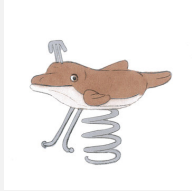

Jeu à ressort une place avec motif Notre assortiment de jeux sur ressort en bois massif sont sculptés main. La partie supérieure est construite en bois massif. La surface est lasurée écologiquement, sur demande sans lasure. Socle d'ancrage inclus. Ressort gris ou sur demande rouge.

Numéro de l'article FG.080.205
Nom de l'article L'ours

Age de jeu 3+
 Hauteur de chute 60 cm
 Protection de chute Minimum gazon
 Dimension de l'engin 56 x 50 x 75 cm
 Pièce la plus lourde 40 kg
 Nombre de monteurs 1
 Temps de montage 0.5 h complet
 Garantie pièces détachées A vie
 Spécial Avec un sol en Epdm, il faut un montage spécial, à indiquer lors de la commande.

Autres produits de ce groupe

FG.080.202
L'oiseau

FG.080.204
L'écureuil

FG.080.206
La grenouille

FG.080.208
Le dino

FG.080.209
La tortue

FG.080.211
Le dauphin

FG.080.213
Le phoque

FG.080.215
Le grand crocodile

FG.080.216
L'escargot

FG.080.221
Le lièvre

FG.080.222
Le mouton