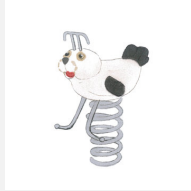

Jeu à ressort une place avec motif Notre assortiment de jeux sur ressort en bois massif sont sculptés main. La partie supérieure est construite en bois massif. La surface est lasurée écologiquement, sur demande sans lasure. Socle d'ancrage inclus. Ressort gris ou sur demande rouge.

Numéro de l'article	FG.080.208
Nom de l'article	Le dino
Age de jeu	3+
Hauteur de chute	60 cm
Protection de chute	Minimum gazon
Pièce la plus lourde	40 kg
Nombre de monteurs	1
Temps de montage complet	0.5 h
Garantie pièces détachées	A vie
Spécial	Avec un sol en Epdm, il faut un montage spécial, à indiquer lors de la commande.

Autres produits de ce groupe

FG.080.202
L'oiseau

FG.080.204
L'écureuil

FG.080.205
L'ours

FG.080.206
La grenouille

FG.080.209
La tortue

FG.080.211
Le dauphin

FG.080.213
Le phoque

FG.080.215
Le grand crocodile

FG.080.216
L'escargot

FG.080.221
Le lièvre

FG.080.222
Le mouton