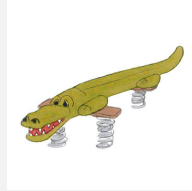

Jeu à ressort une place avec motif Notre assortiment de jeux sur ressort en bois massif sont sculptés main. La partie supérieure est construite en bois massif. La surface est lasurée écologiquement, sur demande sans lasure. Socle d'ancrage inclus. Ressort gris ou sur demande rouge.

Numéro de l'article	FG.080.208
Nom de l'article	Le dino
Age de jeu	3+
Hauteur de chute	60 cm
Protection de chute	Minimum gazon
Pièce la plus lourde	40 kg
Nombre de monteurs	1
Temps de montage complet	0.5 h
Garantie pièces détachées	A vie
Spécial	Avec un sol en Epdm, il faut un montage spécial, à indiquer lors de la commande.

Autres produits de ce groupe

FG.080.202
L'oiseau

FG.080.204
L'écureuil

FG.080.205
L'ours

FG.080.206
La grenouille

FG.080.209
La tortue

FG.080.211
Le dauphin

FG.080.213
Le phoque

FG.080.215
Le grand crocodile

FG.080.216
L'escargot

FG.080.221
Le lièvre

FG.080.222
Le mouton