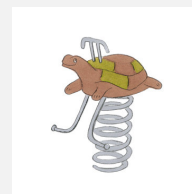

Jeu à ressort une place avec motif Notre assortiment de jeux sur ressort en bois massif sont sculptés main. La partie supérieure est construite en bois massif. La surface est lasurée écologiquement, sur demande sans lasure. Socle d'ancrage inclus. Ressort gris ou sur demande rouge.

Numéro de l'article	FG.080.208
Nom de l'article	Le dino
Age de jeu	3+
Hauteur de chute	60 cm
Protection de chute	Minimum gazon
Pièce la plus lourde	40 kg
Nombre de monteurs	1
Temps de montage complet	0.5 h
Garantie pièces détachées	A vie
Spécial	Avec un sol en Epdm, il faut un montage spécial, à indiquer lors de la commande.

Autres produits de ce groupe

FG.080.202
L'oiseau

FG.080.204
L'écureuil

FG.080.205
L'ours

FG.080.206
La grenouille

FG.080.209
La tortue

FG.080.211
Le dauphin

FG.080.213
Le phoque