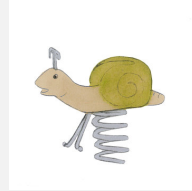

Jeu à ressort une place avec motif Notre assortiment de jeux sur ressort en bois massif sont sculptés main. La partie supérieure est construite en bois massif. La surface est lasurée écologiquement, sur demande sans lasure. Socle d'ancrage inclus. Ressort gris ou sur demande rouge.

Numéro de l'article	FG.080.208
Nom de l'article	Le dino
Age de jeu	3+
Hauteur de chute	60 cm
Protection de chute	Minimum gazon
Pièce la plus lourde	40 kg
Nombre de monteurs	1
Temps de montage complet	0.5 h
Garantie pièces détachées	A vie
Spécial	Avec un sol en Epdm, il faut un montage spécial, à indiquer lors de la commande.

Autres produits de ce groupe

FG.080.202
L'oiseau

FG.080.204
L'écureuil

FG.080.205
L'ours

FG.080.206
La grenouille

FG.080.209
La tortue

FG.080.211
Le dauphin

FG.080.213
Le phoque

FG.080.215
Le grand crocodile

FG.080.216
L'escargot

FG.080.221
Le lièvre

FG.080.222
Le mouton