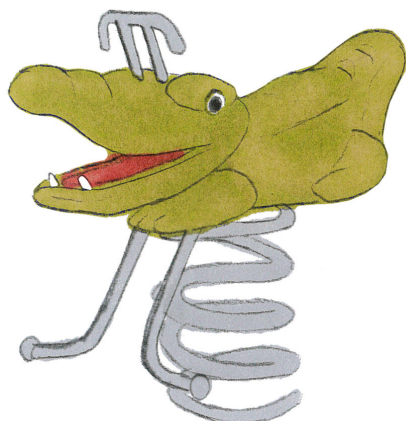

Jeu à ressort une place avec motif Notre assortiment de jeux sur ressort en bois massif sont sculptés main. La partie supérieure est construite en bois massif. La surface est lasurée écologiquement, sur demande sans lasure. Socle d'ancrage inclus. Ressort gris ou sur demande rouge.

Numéro de l'article	FG.080.208
Nom de l'article	Le dino
Age de jeu	3+
Hauteur de chute	60 cm
Protection de chute	Minimum gazon
Pièce la plus lourde	40 kg
Nombre de monteurs	1
Temps de montage complet	0.5 h
Garantie pièces détachées	A vie
Spécial	Avec un sol en Epdm, il faut un montage spécial, à indiquer lors de la commande.