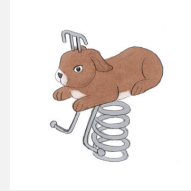

Jeu à ressort une place avec motif Notre assortiment de jeux sur ressort en bois massif sont sculptés main. La partie supérieure est construite en bois massif. La surface est lasurée écologiquement, sur demande sans lasure. Socle d'ancrage inclus. Ressort gris ou sur demande rouge.

Numéro de l'article	FG.080.208
Nom de l'article	Le dino
Age de jeu	3+
Hauteur de chute	60 cm
Protection de chute	Minimum gazon
Pièce la plus lourde	40 kg
Nombre de monteurs	1
Temps de montage complet	0.5 h
Garantie pièces détachées	A vie
Spécial	Avec un sol en Epdm, il faut un montage spécial, à indiquer lors de la commande.

Autres produits de ce groupe

FG.080.202
L'oiseau

FG.080.204
L'écureuil

FG.080.205
L'ours

FG.080.206
La grenouille

FG.080.209
La tortue

FG.080.211
Le dauphin

FG.080.213
Le phoque

FG.080.215
Le grand crocodile

FG.080.216
L'escargot

FG.080.221
Le lièvre

FG.080.222
Le mouton