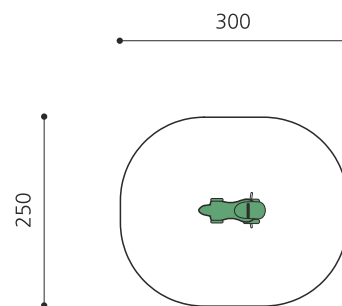

Jeu à ressort une place avec motif Notre assortiment de jeux sur ressort en bois massif sont sculptés main. La partie supérieure est construite en bois massif. La surface est lasurée écologiquement, sur demande sans lasure. Socle d'ancrage inclus. Ressort gris ou sur demande rouge.

Numéro de l'article	FG.080.208
Nom de l'article	Le dino
Age de jeu	3+
Hauteur de chute	60 cm
Protection de chute	Minimum gazon
Pièce la plus lourde	40 kg
Nombre de monteurs	1
Temps de montage complet	0.5 h
Garantie pièces détachées	A vie
Spécial	Avec un sol en Epdm, il faut un montage spécial, à indiquer lors de la commande.