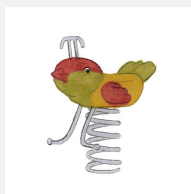

Autres produits de ce groupe

FG.080.202
L'oiseau