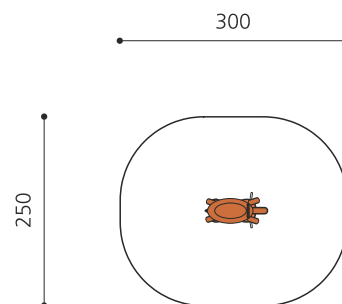

Jeu à ressort une place avec motif Notre assortiment de jeux sur ressort en bois massif sont sculptés main. La partie supérieure est construite en bois massif. La surface est lasurée écologiquement, sur demande sans lasure. Socle d'ancrage inclus. Ressort gris ou sur demande rouge.

nature

Numéro de l'article FG.080.209
Nom de l'article La tortue

Age de jeu 3+
 Hauteur de chute 60 cm
 Protection de chute Minimum gazon
 Dimension de l'engin 55 x 50 x 76 cm
 Pièce la plus lourde 35 kg
 Nombre de monteurs 1
 Temps de montage 0.5 h complet
 Garantie pièces détachées A vie
 Spécial Avec un sol en Epdm, il faut un montage spécial, à indiquer lors de la commande.