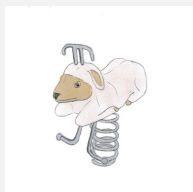

Jeu à ressort une place avec motif Notre assortiment de jeux sur ressort en bois massif sont sculptés main. La partie supérieure est construite en bois massif. La surface est lasurée écologiquement, sur demande sans lasure. Socle d'ancrage inclus. Ressort gris ou sur demande rouge.

nature

Numéro de l'article FG.080.209
Nom de l'article La tortue

Age de jeu 3+
 Hauteur de chute 60 cm
 Protection de chute Minimum gazon
 Dimension de l'engin 55 x 50 x 76 cm
 Pièce la plus lourde 35 kg
 Nombre de monteurs 1
 Temps de montage 0.5 h complet
 Garantie pièces détachées A vie
 Spécial Avec un sol en Epdm, il faut un montage spécial, à indiquer lors de la commande.

Autres produits de ce groupe

FG.080.202
L'oiseau

FG.080.204
L'écureuil

FG.080.205
L'ours

FG.080.206
La grenouille

FG.080.208
Le dino

FG.080.211
Le dauphin

FG.080.213
Le phoque

FG.080.215
Le grand crocodile

FG.080.216
L'escargot

FG.080.221
Le lièvre

FG.080.222
Le mouton