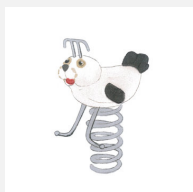

Jeu à ressort une place avec motif Notre assortiment de jeux sur ressort en bois massif sont sculptés main. La partie supérieure est construite en bois massif. La surface est lasurée écologiquement, sur demande sans lasure. Socle d'ancrage inclus. Ressort gris ou sur demande rouge.

nature

Numéro de l'article FG.080.209
Nom de l'article La tortue

Age de jeu 3+
 Hauteur de chute 60 cm
 Protection de chute Minimum gazon
 Dimension de l'engin 55 x 50 x 76 cm
 Pièce la plus lourde 35 kg
 Nombre de monteurs 1
 Temps de montage 0.5 h complet
 Garantie pièces détachées A vie
 Spécial Avec un sol en Epdm, il faut un montage spécial, à indiquer lors de la commande.

Autres produits de ce groupe

FG.080.202
L'oiseau

FG.080.204
L'écureuil

FG.080.205
L'ours

FG.080.206
La grenouille

FG.080.208
Le dino

FG.080.211
Le dauphin

FG.080.213
Le phoque

FG.080.215
Le grand crocodile

FG.080.216
L'escargot

FG.080.221
Le lièvre

FG.080.222
Le mouton