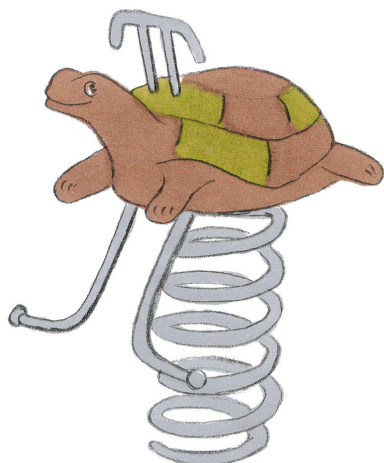

Jeu à ressort une place avec motif Notre assortiment de jeux sur ressort en bois massif sont sculptés main. La partie supérieure est construite en bois massif. La surface est lasurée écologiquement, sur demande sans lasure. Socle d'ancrage inclus. Ressort gris ou sur demande rouge.

nature

Numéro de l'article FG.080.209
Nom de l'article La tortue

Age de jeu 3+
 Hauteur de chute 60 cm
 Protection de chute Minimum gazon
 Dimension de l'engin 55 x 50 x 76 cm
 Pièce la plus lourde 35 kg
 Nombre de monteurs 1
 Temps de montage 0.5 h complet
 Garantie pièces détachées A vie
 Spécial Avec un sol en Epdm, il faut un montage spécial, à indiquer lors de la commande.