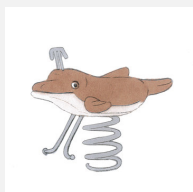

Jeu à ressort une place avec motif Notre assortiment de jeux sur ressort en bois massif sont sculptés main. La partie supérieure est construite en bois massif. La surface est lasurée écologiquement, sur demande sans lasure. Socle d'ancrage inclus. Ressort gris ou sur demande rouge.

nature

Numéro de l'article FG.080.209
Nom de l'article La tortue

Age de jeu 3+
 Hauteur de chute 60 cm
 Protection de chute Minimum gazon
 Dimension de l'engin 55 x 50 x 76 cm
 Pièce la plus lourde 35 kg
 Nombre de monteurs 1
 Temps de montage 0.5 h complet
 Garantie pièces détachées A vie
 Spécial Avec un sol en Epdm, il faut un montage spécial, à indiquer lors de la commande.

Autres produits de ce groupe

FG.080.202
L'oiseau

FG.080.204
L'écureuil

FG.080.205
L'ours

FG.080.206
La grenouille

FG.080.208
Le dino

FG.080.211
Le dauphin

FG.080.213
Le phoque

FG.080.215
Le grand crocodile

FG.080.216
L'escargot

FG.080.221
Le lièvre

FG.080.222
Le mouton