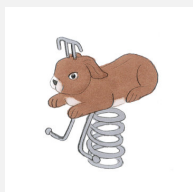

Jeu à ressort une place avec motif Notre assortiment de jeux sur ressort en bois massif sont sculptés main. La partie supérieure est construite en bois massif. La surface est lasurée écologiquement, sur demande sans lasure. Socle d'ancrage inclus. Ressort gris ou sur demande rouge.

nature

Numéro de l'article FG.080.209
Nom de l'article La tortue

Age de jeu 3+
 Hauteur de chute 60 cm
 Protection de chute Minimum gazon
 Dimension de l'engin 55 x 50 x 76 cm
 Pièce la plus lourde 35 kg
 Nombre de monteurs 1
 Temps de montage 0.5 h complet
 Garantie pièces détachées A vie
 Spécial Avec un sol en Epdm, il faut un montage spécial, à indiquer lors de la commande.

Autres produits de ce groupe

FG.080.202
L'oiseau

FG.080.204
L'écureuil

FG.080.205
L'ours

FG.080.206
La grenouille

FG.080.208
Le dino

FG.080.211
Le dauphin

FG.080.213
Le phoque

FG.080.215
Le grand crocodile

FG.080.216
L'escargot

FG.080.221
Le lièvre

FG.080.222
Le mouton