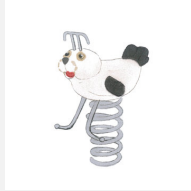

Jeu à ressort une place avec motif Notre assortiment de jeux sur ressort en bois massif sont sculptés main. La partie supérieure est construite en bois massif. La surface est lasurée écologiquement, sur demande sans lasure. Socle d'ancrage inclus. Ressort gris ou sur demande rouge.

nature

Numéro de l'article **FG.080.211**
 Nom de l'article **Le dauphin**

Age de jeu 3+
 Hauteur de chute 60 cm
 Protection de chute Minimum gazon
 Dimension de l'engin 61 x 50 x 76 cm
 Pièce la plus lourde 40 kg
 Nombre de monteurs 1
 Temps de montage 0.5 h
 complet
 Garantie pièces A vie
 détachées
 Spécial Avec un sol en Epdm, il faut un montage spécial, à indiquer lors de la commande.

Autres produits de ce groupe

FG.080.202
L'oiseau

FG.080.204
L'écureuil

FG.080.205
L'ours

FG.080.206
La grenouille

FG.080.208
Le dino

FG.080.209
La tortue

FG.080.213
Le phoque

FG.080.215
Le grand crocodile

FG.080.216
L'escargot

FG.080.221
Le lièvre

FG.080.222
Le mouton