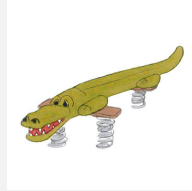

Jeu à ressort une place avec motif Notre assortiment de jeux sur ressort en bois massif sont sculptés main. La partie supérieure est construite en bois massif. La surface est lasurée écologiquement, sur demande sans lasure. Socle d'ancrage inclus. Ressort gris ou sur demande rouge.

nature

Numéro de l'article **FG.080.211**
 Nom de l'article **Le dauphin**

Age de jeu 3+
 Hauteur de chute 60 cm
 Protection de chute Minimum gazon
 Dimension de l'engin 61 x 50 x 76 cm
 Pièce la plus lourde 40 kg
 Nombre de monteurs 1
 Temps de montage 0.5 h
 complet
 Garantie pièces A vie
 détachées
 Spécial Avec un sol en Epdm, il faut un montage spécial, à indiquer lors de la commande.

Autres produits de ce groupe

FG.080.202
L'oiseau

FG.080.204
L'écureuil

FG.080.205
L'ours

FG.080.206
La grenouille

FG.080.208
Le dino

FG.080.209
La tortue

FG.080.213
Le phoque

FG.080.215
Le grand crocodile

FG.080.216
L'escargot

FG.080.221
Le lièvre

FG.080.222
Le mouton