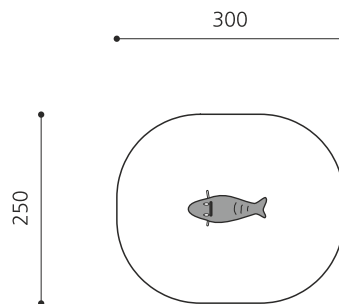

Jeu à ressort une place avec motif Notre assortiment de jeux sur ressort en bois massif sont sculptés main. La partie supérieure est construite en bois massif. La surface est lasurée écologiquement, sur demande sans lasure. Socle d'ancrage inclus. Ressort gris ou sur demande rouge.

nature

Numéro de l'article **FG.080.211**
 Nom de l'article **Le dauphin**

Age de jeu 3+
 Hauteur de chute 60 cm
 Protection de chute Minimum gazon
 Dimension de l'engin 61 x 50 x 76 cm
 Pièce la plus lourde 40 kg
 Nombre de monteurs 1
 Temps de montage 0.5 h
 complet
 Garantie pièces A vie
 détachées
 Spécial Avec un sol en Epdm, il faut un montage spécial, à indiquer lors de la commande.