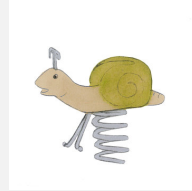

Jeu à ressort une place avec motif Notre assortiment de jeux sur ressort en bois massif sont sculptés main. La partie supérieure est construite en bois massif. La surface est lasurée écologiquement, sur demande sans lasure. Socle d'ancrage inclus. Ressort gris ou sur demande rouge.

nature

Numéro de l'article **FG.080.211**
 Nom de l'article **Le dauphin**

Age de jeu 3+
 Hauteur de chute 60 cm
 Protection de chute Minimum gazon
 Dimension de l'engin 61 x 50 x 76 cm
 Pièce la plus lourde 40 kg
 Nombre de monteurs 1
 Temps de montage 0.5 h
 complet
 Garantie pièces A vie
 détachées
 Spécial Avec un sol en Epdm, il faut un montage spécial, à indiquer lors de la commande.

Autres produits de ce groupe

FG.080.202
L'oiseau

FG.080.204
L'écureuil

FG.080.205
L'ours

FG.080.206
La grenouille

FG.080.208
Le dino

FG.080.209
La tortue

FG.080.213
Le phoque

FG.080.215
Le grand crocodile

FG.080.216
L'escargot

FG.080.221
Le lièvre

FG.080.222
Le mouton