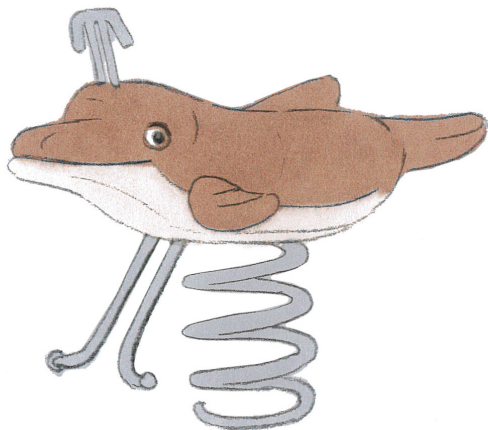

Jeu à ressort une place avec motif Notre assortiment de jeux sur ressort en bois massif sont sculptés main. La partie supérieure est construite en bois massif. La surface est lasurée écologiquement, sur demande sans lasure. Socle d'ancrage inclus. Ressort gris ou sur demande rouge.

nature

Numéro de l'article **FG.080.211**
 Nom de l'article **Le dauphin**

Age de jeu 3+
 Hauteur de chute 60 cm
 Protection de chute Minimum gazon
 Dimension de l'engin 61 x 50 x 76 cm
 Pièce la plus lourde 40 kg
 Nombre de monteurs 1
 Temps de montage 0.5 h
 complet
 Garantie pièces A vie
 détachées
 Spécial Avec un sol en Epdm, il faut un montage spécial, à indiquer lors de la commande.