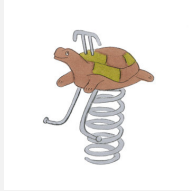

Jeu à ressort une place avec motif Notre assortiment de jeux sur ressort en bois massif sont sculptés main. La partie supérieure est construite en bois massif. La surface est lasurée écologiquement, sur demande sans lasure. Socle d'ancrage inclus. Ressort gris ou sur demande rouge.

nature

Numéro de l'article **FG.080.211**
 Nom de l'article **Le dauphin**

Age de jeu 3+
 Hauteur de chute 60 cm
 Protection de chute Minimum gazon
 Dimension de l'engin 61 x 50 x 76 cm
 Pièce la plus lourde 40 kg
 Nombre de monteurs 1
 Temps de montage 0.5 h
 complet
 Garantie pièces A vie
 détachées
 Spécial Avec un sol en Epdm, il faut un montage spécial, à indiquer lors de la commande.

Autres produits de ce groupe

FG.080.202
L'oiseau

FG.080.204
L'écureuil

FG.080.205
L'ours

FG.080.206
La grenouille

FG.080.208
Le dino

FG.080.209
La tortue

FG.080.213
Le phoque