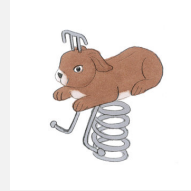

Jeu à ressort une place avec motif Notre assortiment de jeux sur ressort en bois massif sont sculptés main. La partie supérieure est construite en bois massif. La surface est lasurée écologiquement, sur demande sans lasure. Socle d'ancrage inclus. Ressort gris ou sur demande rouge.

nature

Numéro de l'article **FG.080.213**
 Nom de l'article **Le phoque**

Age de jeu 3+
 Hauteur de chute 60 cm
 Protection de chute Minimum gazon
 Dimension de l'engin 58 x 50 x 75 cm
 Pièce la plus lourde 40 kg
 Nombre de monteurs 1
 Temps de montage 0.5 h
 complet
 Garantie pièces A vie
 détachées
 Spécial Avec un sol en Epdm, il faut un montage spécial, à indiquer lors de la commande.

Autres produits de ce groupe

FG.080.202
L'oiseau

FG.080.204
L'écureuil

FG.080.205
L'ours

FG.080.206
La grenouille

FG.080.208
Le dino

FG.080.209
La tortue

FG.080.211
Le dauphin

FG.080.215
Le grand crocodile

FG.080.216
L'escargot

FG.080.221
Le lièvre

FG.080.222
Le mouton