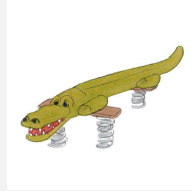

Jeu à ressort une place avec motif Notre assortiment de jeux sur ressort en bois massif sont sculptés main. La partie supérieure est construite en bois massif. La surface est lasurée écologiquement, sur demande sans lasure. Socle d'ancrage inclus. Ressort gris ou sur demande rouge.

nature

Numéro de l'article **FG.080.213**
 Nom de l'article **Le phoque**

Age de jeu 3+
 Hauteur de chute 60 cm
 Protection de chute Minimum gazon
 Dimension de l'engin 58 x 50 x 75 cm
 Pièce la plus lourde 40 kg
 Nombre de monteurs 1
 Temps de montage 0.5 h
 complet
 Garantie pièces A vie
 détachées
 Spécial Avec un sol en Epdm, il faut un montage spécial, à indiquer lors de la commande.

Autres produits de ce groupe

FG.080.202
L'oiseau

FG.080.204
L'écureuil

FG.080.205
L'ours

FG.080.206
La grenouille

FG.080.208
Le dino

FG.080.209
La tortue

FG.080.211
Le dauphin

FG.080.215
Le grand crocodile

FG.080.216
L'escargot

FG.080.221
Le lièvre

FG.080.222
Le mouton