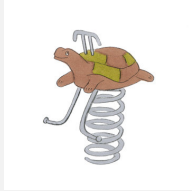

Jeu à ressort une place avec motif Notre assortiment de jeux sur ressort en bois massif sont sculptés main. La partie supérieure est construite en bois massif. La surface est lasurée écologiquement, sur demande sans lasure. Socle d'ancrage inclus. Ressort gris ou sur demande rouge.

nature

Numéro de l'article **FG.080.213**
 Nom de l'article **Le phoque**

Age de jeu 3+
 Hauteur de chute 60 cm
 Protection de chute Minimum gazon
 Dimension de l'engin 58 x 50 x 75 cm
 Pièce la plus lourde 40 kg
 Nombre de monteurs 1
 Temps de montage 0.5 h
 complet
 Garantie pièces A vie
 détachées
 Spécial Avec un sol en Epdm, il faut un montage spécial, à indiquer lors de la commande.

Autres produits de ce groupe

FG.080.202
L'oiseau

FG.080.204
L'écureuil

FG.080.205
L'ours

FG.080.206
La grenouille

FG.080.208
Le dino

FG.080.209
La tortue

FG.080.211
Le dauphin