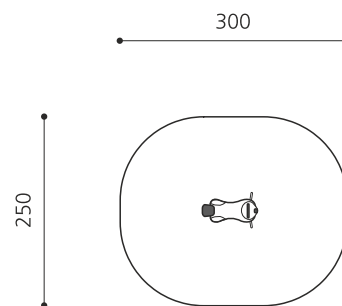

Jeu à ressort une place avec motif Notre assortiment de jeux sur ressort en bois massif sont sculptés main. La partie supérieure est construite en bois massif. La surface est lasurée écologiquement, sur demande sans lasure. Socle d'ancrage inclus. Ressort gris ou sur demande rouge.

nature

Numéro de l'article **FG.080.213**
 Nom de l'article **Le phoque**

Age de jeu 3+
 Hauteur de chute 60 cm
 Protection de chute Minimum gazon
 Dimension de l'engin 58 x 50 x 75 cm
 Pièce la plus lourde 40 kg
 Nombre de monteurs 1
 Temps de montage 0.5 h
 complet
 Garantie pièces A vie
 détachées
 Spécial Avec un sol en Epdm, il faut un montage spécial, à indiquer lors de la commande.