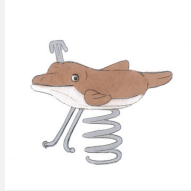

Jeu à ressort une place avec motif Notre assortiment de jeux sur ressort en bois massif sont sculptés main. La partie supérieure est construite en bois massif. La surface est lasurée écologiquement, sur demande sans lasure. Socle d'ancrage inclus. Ressort gris ou sur demande rouge.

nature

Numéro de l'article **FG.080.213**
 Nom de l'article **Le phoque**

Age de jeu 3+
 Hauteur de chute 60 cm
 Protection de chute Minimum gazon
 Dimension de l'engin 58 x 50 x 75 cm
 Pièce la plus lourde 40 kg
 Nombre de monteurs 1
 Temps de montage 0.5 h
 complet
 Garantie pièces A vie
 détachées
 Spécial Avec un sol en Epdm, il faut un montage spécial, à indiquer lors de la commande.

Autres produits de ce groupe

FG.080.202
L'oiseau

FG.080.204
L'écureuil

FG.080.205
L'ours

FG.080.206
La grenouille

FG.080.208
Le dino

FG.080.209
La tortue

FG.080.211
Le dauphin

FG.080.215
Le grand crocodile

FG.080.216
L'escargot

FG.080.221
Le lièvre

FG.080.222
Le mouton