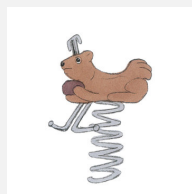

FG.080.204
L'écureuil