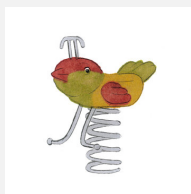

Jeu à ressort une place avec motif Notre assortiment de jeux sur ressort en bois massif sont sculptés main. La partie supérieure est construite en bois massif. La surface est lasurée écologiquement, sur demande sans lasure. Socle d'ancrage inclus. Ressort gris ou sur demande rouge.

nature

Numéro de l'article **FG.080.213**
 Nom de l'article **Le phoque**

Age de jeu 3+
 Hauteur de chute 60 cm
 Protection de chute Minimum gazon
 Dimension de l'engin 58 x 50 x 75 cm
 Pièce la plus lourde 40 kg
 Nombre de monteurs 1
 Temps de montage 0.5 h
 complet
 Garantie pièces A vie
 détachées
 Spécial Avec un sol en Epdm, il faut un montage spécial, à indiquer lors de la commande.

Autres produits de ce groupe

FG.080.202
L'oiseau

FG.080.204
L'écureuil

FG.080.205
L'ours

FG.080.206
La grenouille

FG.080.208
Le dino

FG.080.209
La tortue

FG.080.211
Le dauphin