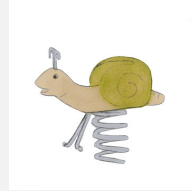

Jeu à ressort une place avec motif Notre assortiment de jeux sur ressort en bois massif sont sculptés main. La partie supérieure est construite en bois massif. La surface est lasurée écologiquement, sur demande sans lasure. Socle d'ancrage inclus. Ressort gris ou sur demande rouge.

nature

Numéro de l'article **FG.080.213**
 Nom de l'article **Le phoque**

Age de jeu 3+
 Hauteur de chute 60 cm
 Protection de chute Minimum gazon
 Dimension de l'engin 58 x 50 x 75 cm
 Pièce la plus lourde 40 kg
 Nombre de monteurs 1
 Temps de montage 0.5 h
 complet
 Garantie pièces A vie
 détachées
 Spécial Avec un sol en Epdm, il faut un montage spécial, à indiquer lors de la commande.

Autres produits de ce groupe

FG.080.202
L'oiseau

FG.080.204
L'écureuil

FG.080.205
L'ours

FG.080.206
La grenouille

FG.080.208
Le dino

FG.080.209
La tortue

FG.080.211
Le dauphin

FG.080.215
Le grand crocodile

FG.080.216
L'escargot

FG.080.221
Le lièvre

FG.080.222
Le mouton