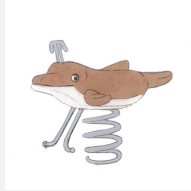

Donne un visage à chaque place Notre assortiment de jeux sur ressort en bois massif sont sculptés main. La partie supérieure est construite en bois massif. La surface est lasurée écologiquement, sur demande sans lasure. Socle d'ancrage inclus. Ressort gris ou sur demande rouge.

nature

Numéro de l'article	FG.080.215
Nom de l'article	Le grand crocodile
Age de jeu	3+
Hauteur de chute	60 cm
Place nécessaire	750 x 450 cm
Protection de chute	Minimum gazon
Zone de protection de chute	33 m ²
Dimension de l'engin	480 x 120 x 66 cm
Pièce la plus lourde	180 kg
Nombre de monteurs	2
Temps de montage complet	1 h
Garantie pièces détachées	A vie
Spécial	Avec un sol en Epdm, il faut un montage spécial, à indiquer lors de la commande.

Autres produits de ce groupe

FG.080.202
L'oiseau

FG.080.204
L'écureuil

FG.080.205
L'ours

FG.080.206
La grenouille

FG.080.208
Le dino

FG.080.209
La tortue

FG.080.211
Le dauphin