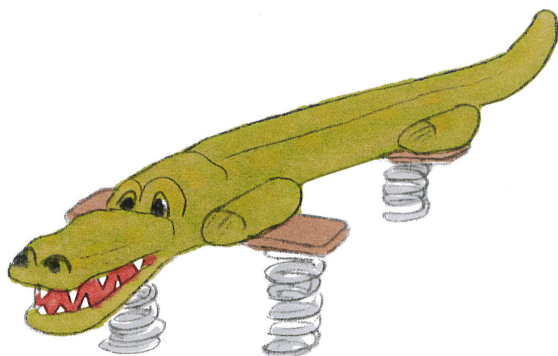

Donne un visage à chaque place Notre assortiment de jeux sur ressort en bois massif sont sculptés main. La partie supérieure est construite en bois massif. La surface est lasurée écologiquement, sur demande sans lasure. Socle d'ancrage inclus. Ressort gris ou sur demande rouge.

nature

Numéro de l'article	FG.080.215
Nom de l'article	Le grand crocodile
Age de jeu	3+
Hauteur de chute	60 cm
Place nécessaire	750 x 450 cm
Protection de chute	Minimum gazon
Zone de protection de chute	33 m ²
Dimension de l'engin	480 x 120 x 66 cm
Pièce la plus lourde	180 kg
Nombre de monteurs	2
Temps de montage complet	1 h
Garantie pièces détachées	A vie
Spécial	Avec un sol en Epdm, il faut un montage spécial, à indiquer lors de la commande.