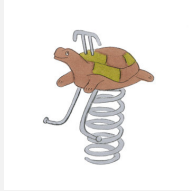

Donne un visage à chaque place Notre assortiment de jeux sur ressort en bois massif sont sculptés main. La partie supérieure est construite en bois massif. La surface est lasurée écologiquement, sur demande sans lasure. Socle d'ancrage inclus. Ressort gris ou sur demande rouge.

nature

Numéro de l'article	FG.080.215
Nom de l'article	Le grand crocodile
Age de jeu	3+
Hauteur de chute	60 cm
Place nécessaire	750 x 450 cm
Protection de chute	Minimum gazon
Zone de protection de chute	33 m ²
Dimension de l'engin	480 x 120 x 66 cm
Pièce la plus lourde	180 kg
Nombre de monteurs	2
Temps de montage complet	1 h
Garantie pièces détachées	A vie
Spécial	Avec un sol en Epdm, il faut un montage spécial, à indiquer lors de la commande.

Autres produits de ce groupe

FG.080.202
L'oiseau

FG.080.204
L'écureuil

FG.080.205
L'ours

FG.080.206
La grenouille

FG.080.208
Le dino

FG.080.209
La tortue

FG.080.211
Le dauphin