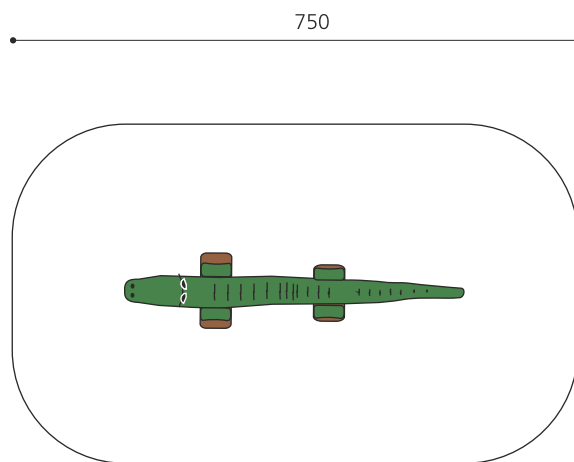

Donne un visage à chaque place Notre assortiment de jeux sur ressort en bois massif sont sculptés main. La partie supérieure est construite en bois massif. La surface est lasurée écologiquement, sur demande sans lasure. Socle d'ancrage inclus. Ressort gris ou sur demande rouge.

nature

Numéro de l'article	FG.080.215
Nom de l'article	Le grand crocodile
Age de jeu	3+
Hauteur de chute	60 cm
Place nécessaire	750 x 450 cm
Protection de chute	Minimum gazon
Zone de protection de chute	33 m ²
Dimension de l'engin	480 x 120 x 66 cm
Pièce la plus lourde	180 kg
Nombre de monteurs	2
Temps de montage complet	1 h
Garantie pièces détachées	A vie
Spécial	Avec un sol en Epdm, il faut un montage spécial, à indiquer lors de la commande.