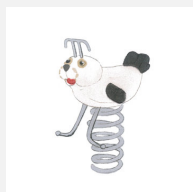

**Jeu à ressort une place avec motif** Notre assortiment de jeux sur ressort en bois massif sont sculptés main. La partie supérieure est construite en bois massif. La surface est lasurée écologiquement, sur demande sans lasure. Socle d'ancrage inclus. Ressort gris ou sur demande rouge.

<b>Numéro de l'article</b>	<b>FG.080.216</b>
<b>Nom de l'article</b>	<b>L'escargot</b>
Age de jeu	3+
Hauteur de chute	60 cm
Place nécessaire	300 x 250 cm
Protection de chute	Minimum gazon
Zone de protection de chute	7.5 m <sup>2</sup>
Pièce la plus lourde	45 kg
Nombre de monteurs	1
Temps de montage complet	0.5 h
Garantie pièces détachées	A vie
Spécial	Avec un sol en Epdm, il faut un montage spécial, à indiquer lors de la commande.

Autres produits de ce groupe

FG.080.202  
L'oiseau

FG.080.204  
L'écureuil

FG.080.205  
L'ours

FG.080.206  
La grenouille

FG.080.208  
Le dino

FG.080.209  
La tortue

FG.080.211  
Le dauphin

FG.080.213  
Le phoque

FG.080.215  
Le grand crocodile

FG.080.221  
Le lièvre

FG.080.222  
Le mouton