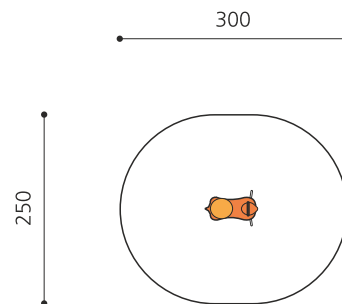

**Jeu à ressort une place avec motif** Notre assortiment de jeux sur ressort en bois massif sont sculptés main. La partie supérieure est construite en bois massif. La surface est lasurée écologiquement, sur demande sans lasure. Socle d'ancrage inclus. Ressort gris ou sur demande rouge.

<b>Numéro de l'article</b>	<b>FG.080.216</b>
<b>Nom de l'article</b>	<b>L'escargot</b>
Age de jeu	3+
Hauteur de chute	60 cm
Place nécessaire	300 x 250 cm
Protection de chute	Minimum gazon
Zone de protection de chute	7.5 m <sup>2</sup>
Pièce la plus lourde	45 kg
Nombre de monteurs	1
Temps de montage complet	0.5 h
Garantie pièces détachées	A vie
Spécial	Avec un sol en Epdm, il faut un montage spécial, à indiquer lors de la commande.