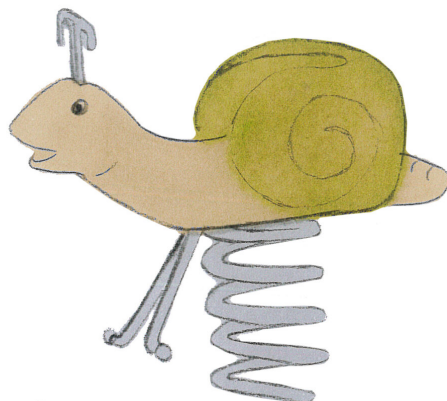

**Jeu à ressort une place avec motif** Notre assortiment de jeux sur ressort en bois massif sont sculptés main. La partie supérieure est construite en bois massif. La surface est lasurée écologiquement, sur demande sans lasure. Socle d'ancrage inclus. Ressort gris ou sur demande rouge.

<b>Numéro de l'article</b>	<b>FG.080.216</b>
<b>Nom de l'article</b>	<b>L'escargot</b>
Age de jeu	3+
Hauteur de chute	60 cm
Place nécessaire	300 x 250 cm
Protection de chute	Minimum gazon
Zone de protection de chute	7.5 m <sup>2</sup>
Pièce la plus lourde	45 kg
Nombre de monteurs	1
Temps de montage complet	0.5 h
Garantie pièces détachées	A vie
Spécial	Avec un sol en Epdm, il faut un montage spécial, à indiquer lors de la commande.