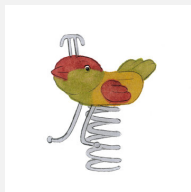

Autres produits de ce groupe

FG.080.202
L'oiseau