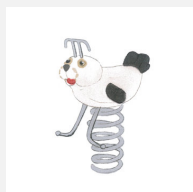

Jeu à ressort une place avec motif Notre assortiment de jeux sur ressort en bois massif sont sculptés main. La partie supérieure est construite en bois massif. La surface est lasurée écologiquement, sur demande sans lasure. Socle d'ancrage inclus. Ressort gris ou sur demande rouge.

Numéro de l'article	FG.080.222
Nom de l'article	Le mouton
Age de jeu	3+
Hauteur de chute	60 cm
Place nécessaire	300 x 250 cm
Protection de chute	Minimum gazon
Zone de protection de chute	7.5 m ²
Dimension de l'engin	60 x 50 x 80 cm
Pièce la plus lourde	45 kg
Nombre de monteurs	1
Temps de montage complet	0.5 h
Garantie pièces détachées	A vie
Spécial	Avec un sol en Epdm, il faut un montage spécial, à indiquer lors de la commande.

Autres produits de ce groupe

FG.080.202
L'oiseau

FG.080.204
L'écureuil

FG.080.205
L'ours

FG.080.206
La grenouille

FG.080.208
Le dino

FG.080.209
La tortue

FG.080.211
Le dauphin

FG.080.213
Le phoque

FG.080.215
Le grand crocodile

FG.080.216
L'escargot

FG.080.221
Le lièvre