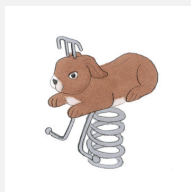

FG.080.221
Le lièvre