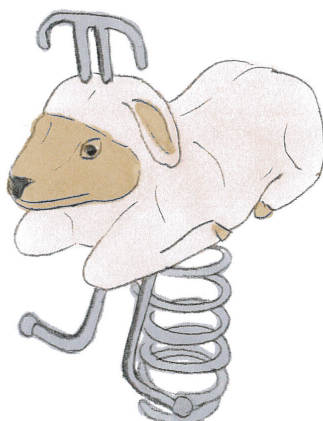

Jeu à ressort une place avec motif Notre assortiment de jeux sur ressort en bois massif sont sculptés main. La partie supérieure est construite en bois massif. La surface est lasurée écologiquement, sur demande sans lasure. Socle d'ancrage inclus. Ressort gris ou sur demande rouge.

Numéro de l'article	FG.080.222
Nom de l'article	Le mouton
Age de jeu	3+
Hauteur de chute	60 cm
Place nécessaire	300 x 250 cm
Protection de chute	Minimum gazon
Zone de protection de chute	7.5 m ²
Dimension de l'engin	60 x 50 x 80 cm
Pièce la plus lourde	45 kg
Nombre de monteurs	1
Temps de montage complet	0.5 h
Garantie pièces détachées	A vie
Spécial	Avec un sol en Epdm, il faut un montage spécial, à indiquer lors de la commande.