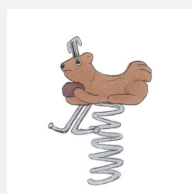

FG.080.204
L'écureuil