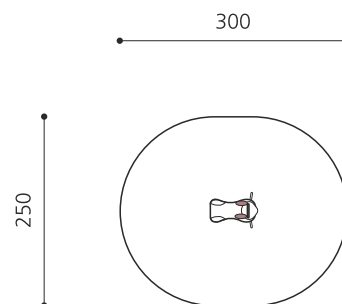

Jeu à ressort une place avec motif Notre assortiment de jeux sur ressort en bois massif sont sculptés main. La partie supérieure est construite en bois massif. La surface est lasurée écologiquement, sur demande sans lasure. Socle d'ancrage inclus. Ressort gris ou sur demande rouge.

Numéro de l'article	FG.080.222
Nom de l'article	Le mouton
Age de jeu	3+
Hauteur de chute	60 cm
Place nécessaire	300 x 250 cm
Protection de chute	Minimum gazon
Zone de protection de chute	7.5 m ²
Dimension de l'engin	60 x 50 x 80 cm
Pièce la plus lourde	45 kg
Nombre de monteurs	1
Temps de montage complet	0.5 h
Garantie pièces détachées	A vie
Spécial	Avec un sol en Epdm, il faut un montage spécial, à indiquer lors de la commande.