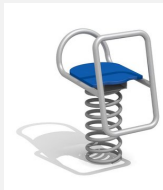

Autres produits de ce groupe

FG.090.401.B
Bobsleigh en
inox bleu