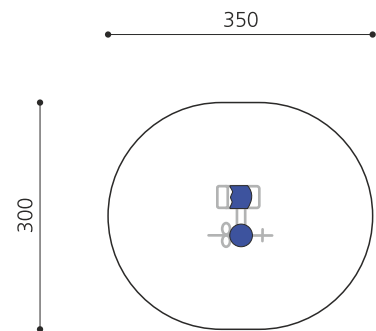

Numéro de l'article **FG.090.420.B**  
Nom de l'article **Moto avec side-car en inox bleue**

Age de jeu 3+  
Hauteur de chute 65 cm  
Place nécessaire 350 x 300 cm  
Protection de chute Minimum gazon  
Zone de protection de chute 10 m<sup>2</sup>  
Dimension de l'engin 87 x 86 x 77 cm  
Pièce la plus lourde 65 kg  
Nombre de monteurs 1  
Temps de montage complet 0.5 h  
Garantie pièces détachées A vie  
Spécial Avec un sol en Epdm, il faut un montage spécial, à indiquer lors de la commande.