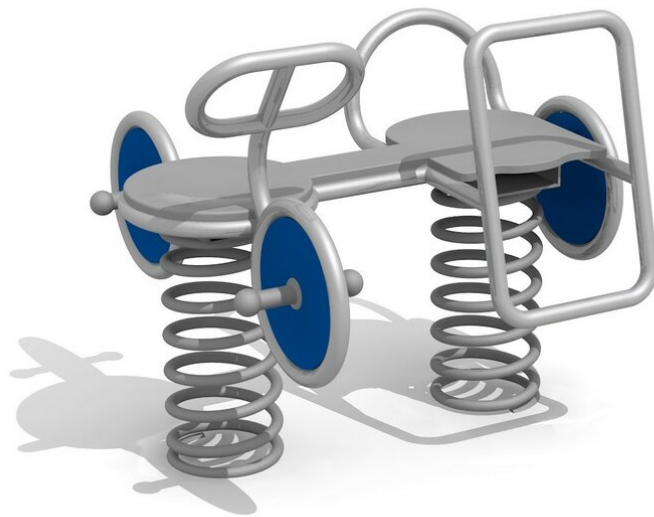

**Intemporel, pour plusieurs enfants** Jeu sur ressorts en inox - esthétiques et résistants. Ces petits objets hors du temps séduisent non seulement par leur construction mais également par leur grande valeur ludique. Partie supérieure en tube inox, surface mate. La partie inférieure comprend les ressorts habituels. Socle d'ancrage inclus. Ressort gris.

Numéro de l'article **FG.090.420.B**  
Nom de l'article **Moto avec side-car en inox bleue**

Age de jeu 3+  
Hauteur de chute 65 cm  
Place nécessaire 350 x 300 cm  
Protection de chute Minimum gazon  
Zone de protection de chute 10 m<sup>2</sup>  
Dimension de l'engin 87 x 86 x 77 cm  
Pièce la plus lourde 65 kg  
Nombre de monteurs 1  
Temps de montage complet 0.5 h  
Garantie pièces détachées A vie  
Spécial Avec un sol en Epdm, il faut un montage spécial, à indiquer lors de la commande.