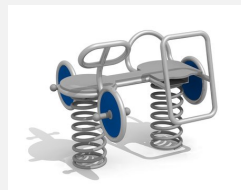

FG.090.420.B
Moto avec side-car en
inox bleu