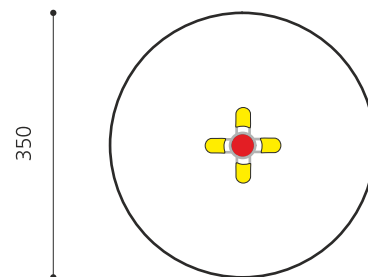

Intemporel, pour plusieurs enfants Jeu sur ressorts en inox - esthétiques et résistants. Ces petits objets hors du temps séduisent non seulement par leur construction mais également par leur grande valeur ludique. Partie supérieure en tube inox, surface mate. La partie inférieure comprend les ressorts habituels. Socle d'ancrage inclus. Ressort gris.

Numéro de l'article **FG.090.431.B**
Nom de l'article **Feuille de trèfle en inox bleue**

Age de jeu 3+
Hauteur de chute 65 cm
Place nécessaire Ø 350 cm
Protection de chute Minimum gazon
Zone de protection de chute 9 m²
Dimension de l'engin Ø 100 x 62 cm
Pièce la plus lourde 50 kg
Nombre de monteurs 1
Temps de montage complet 0.5 h
Garantie pièces détachées A vie
Spécial Avec un sol en Epdm, il faut un montage spécial, à indiquer lors de la commande.