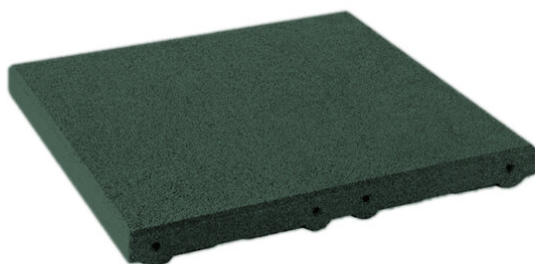

Pour une hauteur de chute jusqu'à 100 cm. Le plus génial de tous les revêtements en caoutchouc. Granulés de caoutchouc recyclé garantissant une grande qualité et une bonne stabilité de forme. Couleur standard brun-rouge.

Numéro de l'article	FS.020.3G
Nom de l'article	Dalles de protection en caoutchouc 3 cm vert
Hauteur de chute	100 cm
Dimension de l'engin	50 x 50 x 3 cm
Pièce la plus lourde	5,5 kg
Garantie pièces détachées	Lebenslang
Spécial	Les dalles de protection doivent toujours être posées en quinconce. Prix au m2.

Autres produits de ce groupe

FS.020.31G
1/2 dalles de protection en caoutchouc 3 cm vert

FS.020.32G
Dalles de protection oblique 3 cm vert

FS.020.33G
Dalles de protection pour les coins 3 cm vert

FS.020.34G
Dalles de protection - coin intérieur 3 cm vert