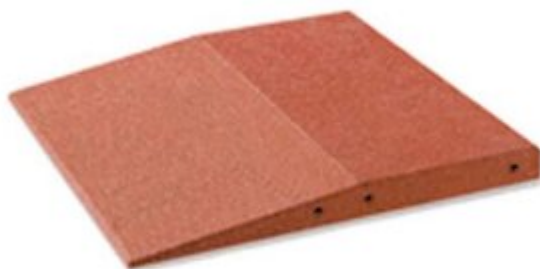

Pour une hauteur de chute jusqu'à 200cm Le plus génial de tous les revêtements en caoutchouc. Granulés de caoutchouc recyclé garantissant une grande qualité et une bonne stabilité de forme. Couleur standard brun-rouge.

Numéro de l'article FS.020.62
Nom de l'article Dalles de protection oblique 6 cm brun-rouge

Hauteur de chute 200 cm
Dimension de l'engin 50 x 50 x 6.5 cm
Pièce la plus lourde 10 kg
Garantie pièces Lebenslang détachées

Autres produits de ce groupe

FS.020.6
Dalles de protection en caoutchouc 6 cm brun-rouge

FS.020.61
1/2 dalles de protection 6.5 cm brun-rouge

FS.020.63
Dalles de protection pour les coins 6 brun-rouge

FS.020.64
Dalles de protection coin
intérieur 6 brun-rouge