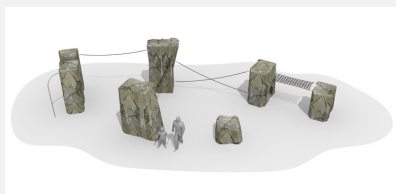

Free Solo La grimpe au naturel, sans poignées! Le rocher et les fissures servent de prises. L'exécution manuelle permet un aspect plus vrai que nature. manuelle permet un aspect plus vrai que nature. Le béton giclé donne des formes originales et permet de choisir les différentes difficultés. Chaque pièce est unique.

↑
H 180 cm

↑
H 240 cm

Création HINNEN

Numéro de l'article KL.005.1.18
Nom de l'article Montagne à grimper 180 cm

Age de jeu 5+
Hauteur de chute 180 cm
Place nécessaire 440 x 440 cm
Protection de chute selon la norme SN EN 1176
Zone de protection de chute 19.5 m²
Dimension de l'engin 100 x 100 x 180 cm
Fondations 1 pce
Total béton 1.76 m³
Pièce la plus lourde 5000 kg
Nombre de monteurs 2
Temps de montage 1 h complet

Autres produits de ce groupe

KL.005.1.24
Montagne à grimper 240 cm

KL.005.3.18
Cliffhanger 180 cm

KL.005.3.24
Cliffhanger 240 cm

KL.005.5.18
Arche naturelle 180 cm

KL.005.5.24
Arche naturelle 240 cm

KL.005.9
Roche de grimpe sur mesure