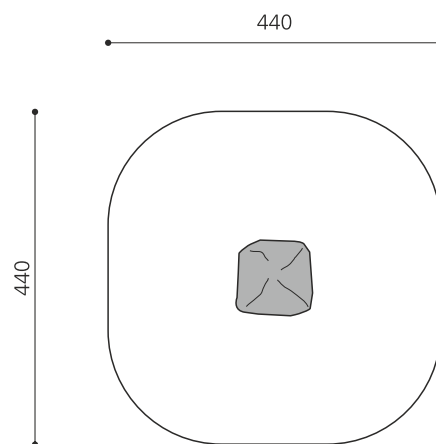

↑
H 180 cm

↑
H 240 cm

Création HINNEN

Numéro de l'article KL.005.1.18
Nom de l'article Montagne à grimper 180 cm

Age de jeu 5+
Hauteur de chute 180 cm
Place nécessaire 440 x 440 cm
Protection de chute selon la norme SN EN 1176
Zone de protection de chute 19.5 m²
Dimension de l'engin 100 x 100 x 180 cm
Fondations 1 pce
Total béton 1.76 m³
Pièce la plus lourde 5000 kg
Nombre de monteurs 2
Temps de montage 1 h complet

Autres produits de ce groupe

KL.005.1.24
Montagne à grimper 240 cm

KL.005.3.18
Cliffhanger 180 cm

KL.005.3.24
Cliffhanger 240 cm

KL.005.5.18
Arche naturelle 180 cm

KL.005.5.24
Arche naturelle 240 cm

KL.005.9
Roche de grimpe sur mesure