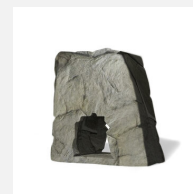

Free Solo La grimpe au naturel, sans poignées! Le rocher et les fissures servent de prises. L'exécution manuelle permet un aspect plus vrai que nature. manuelle permet un aspect plus vrai que nature. Le béton giclé donne des formes originales et permet de choisir les différentes difficultés. Chaque pièce est unique.

↑
H 180 cm

↑
H 240 cm

Création HINNEN

Numéro de l'article KL.005.1.18
Nom de l'article Montagne à grimper 180 cm

Age de jeu 5+
Hauteur de chute 180 cm
Place nécessaire 440 x 440 cm
Protection de chute selon la norme SN EN 1176
Zone de protection de chute 19.5 m²
Dimension de l'engin 100 x 100 x 180 cm
Fondations 1 pce
Total béton 1.76 m³
Pièce la plus lourde 5000 kg
Nombre de monteurs 2
Temps de montage 1 h complet

Autres produits de ce groupe

KL.005.1.24
Montagne à grimper 240 cm

KL.005.3.18
Cliffhanger 180 cm

KL.005.3.24
Cliffhanger 240 cm

KL.005.5.18
Arche naturelle 180 cm

KL.005.5.24
Arche naturelle 240 cm

KL.005.9
Roche de grimpe sur mesure