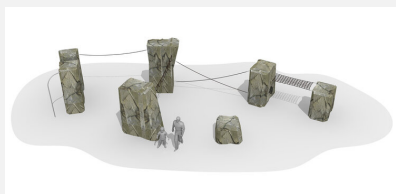

Free Solo La grimpe au naturel, sans poignées! Le rocher et les fissures servent de prises. L'exécution manuelle permet un aspect plus vrai que nature. Le béton giclé donne des formes originales et permet de choisir les différentes difficultés. Chaque pièce est unique.

H 180 cm H 240 cm

Création HINNEN

Numéro de l'article	KL.005.3.18
Nom de l'article	Cliffhanger 180 cm
Age de jeu	5+
Hauteur de chute	180 cm
Place nécessaire	460 x 440 cm
Protection de chute	selon la norme SN EN 1176
Zone de protection de chute	20 m ²
Dimension de l'engin	120 x 100 x 180 cm
Fondations	1 pce
Total béton	1.76 m ³
Pièce la plus lourde	5000 kg
Nombre de monteurs	2
Temps de montage	1 h complet

Autres produits de ce groupe

KL.005.1.18
Montagne à grimper 180 cm

KL.005.1.24
Montagne à grimper 240 cm

KL.005.3.24
Cliffhanger 240 cm

KL.005.5.18
Arche naturelle 180 cm

KL.005.5.24
Arche naturelle 240 cm