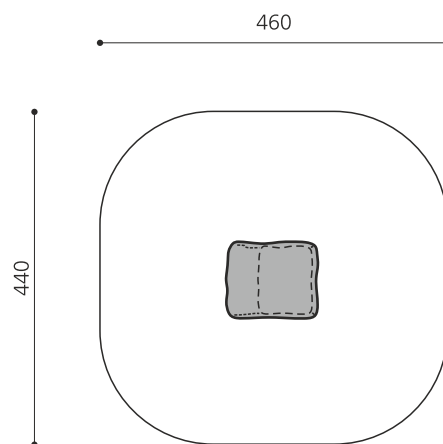

H 180 cm H 240 cm

Création HINNEN

Numéro de l'article	KL.005.3.18
Nom de l'article	Cliffhanger 180 cm
Age de jeu	5+
Hauteur de chute	180 cm
Place nécessaire	460 x 440 cm
Protection de chute	selon la norme SN EN 1176
Zone de protection de chute	20 m ²
Dimension de l'engin	120 x 100 x 180 cm
Fondations	1 pce
Total béton	1.76 m ³
Pièce la plus lourde	5000 kg
Nombre de monteurs	2
Temps de montage	1 h complet

Autres produits de ce groupe

KL.005.1.18
Montagne à grimper 180 cm

KL.005.1.24
Montagne à grimper 240 cm

KL.005.3.24
Cliffhanger 240 cm

KL.005.5.18
Arche naturelle 180 cm

KL.005.5.24
Arche naturelle 240 cm