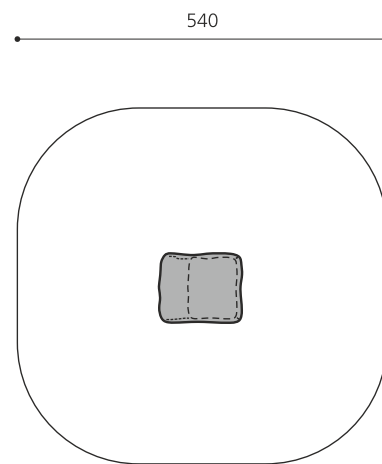

Free Solo La grimpe au naturel, sans poignées! Le rocher et les fissures servent de prises. L'exécution manuelle permet un aspect plus vrai que nature. manuelle permet un aspect plus vrai que nature. Le béton giclé donne des formes originales et permet de choisir les différentes difficultés. Chaque pièce est unique.

↑
H 180 cm H 240 cm

Création HINNEN

Numéro de l'article	KL.005.3.24
Nom de l'article	Cliffhanger 240 cm
Age de jeu	5+
Hauteur de chute	240 cm
Place nécessaire	540 x 520 cm
Protection de chute	selon la norme SN EN 1176
Zone de protection de chute	28 m ²
Dimension de l'engin	120 x 100 x 240 cm
Fondations	1 pce
Total béton	1.76 m ³
Pièce la plus lourde	5000 kg
Nombre de monteurs	2
Temps de montage	1 h complet

Autres produits de ce groupe

KL.005.1.18
Montagne à grimper
180 cm

KL.005.1.24
Montagne à grimper
240 cm

KL.005.3.18
Cliffhanger 180 cm

KL.005.5.18
Arche naturelle
180 cm

KL.005.5.24
Arche naturelle
240 cm