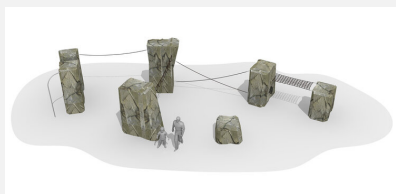

Free Solo La grimpe au naturel, sans poignées! Le rocher et les fissures servent de prises. L'exécution manuelle permet un aspect plus vrai que nature. manuelle permet un aspect plus vrai que nature. Le béton giclé donne des formes originales et permet de choisir les différentes difficultés. Chaque pièce est unique.

↑
H 180 cm H 240 cm

Création HINNEN

Numéro de l'article	KL.005.3.24
Nom de l'article	Cliffhanger 240 cm
Age de jeu	5+
Hauteur de chute	240 cm
Place nécessaire	540 x 520 cm
Protection de chute	selon la norme SN EN 1176
Zone de protection de chute	28 m ²
Dimension de l'engin	120 x 100 x 240 cm
Fondations	1 pce
Total béton	1.76 m ³
Pièce la plus lourde	5000 kg
Nombre de monteurs	2
Temps de montage	1 h complet

Autres produits de ce groupe

KL.005.1.18
Montagne à grimper
180 cm

KL.005.1.24
Montagne à grimper
240 cm

KL.005.3.18
Cliffhanger 180 cm

KL.005.5.18
Arche naturelle
180 cm

KL.005.5.24
Arche naturelle
240 cm