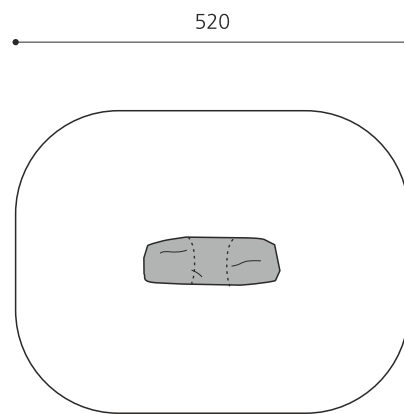

↑
H 180 cm H 240 cm

Création HINNEN

Numéro de l'article	KL.005.5.18
Nom de l'article	Arche naturelle 180 cm
Age de jeu	5+
Hauteur de chute	180 cm
Place nécessaire	520 x 400 cm
Protection de chute	selon la norme SN EN 1176
Zone de protection de chute	21 m ²
Dimension de l'engin	180 x 60 x 180 cm
Fondations	1 pce
Total béton	1.82 m ³
Pièce la plus lourde	5000 kg
Nombre de monteurs	2
Temps de montage	1 h complet

Autres produits de ce groupe

KL.005.1.18
Montagne à grimper 180 cm

KL.005.1.24
Montagne à grimper 240 cm

KL.005.3.18
Cliffhanger 180 cm

KL.005.3.24
Cliffhanger 240 cm

KL.005.5.24
Arche naturelle 240 cm

KL.005.9
Roche de grimpe sur mesure