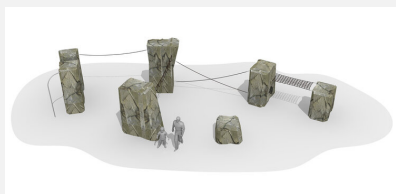

Pour les expéditions La grimpe au naturel, sans poignées! Le rocher et les fissures servent de prises. L'exécution manuelle permet un aspect plus vrai que nature. Le béton giclé donne des formes originales et permet de choisir les différentes difficultés. Chaque pièce est unique.

↑
H 180 cm H 240 cm

Création HINNEN

Numéro de l'article	KL.005.5.18
Nom de l'article	Arche naturelle 180 cm
Age de jeu	5+
Hauteur de chute	180 cm
Place nécessaire	520 x 400 cm
Protection de chute	selon la norme SN EN 1176
Zone de protection de chute	21 m ²
Dimension de l'engin	180 x 60 x 180 cm
Fondations	1 pce
Total béton	1.82 m ³
Pièce la plus lourde	5000 kg
Nombre de monteurs	2
Temps de montage	1 h complet

Autres produits de ce groupe

KL.005.1.18
Montagne à grimper 180 cm

KL.005.1.24
Montagne à grimper 240 cm

KL.005.3.18
Cliffhanger 180 cm

KL.005.3.24
Cliffhanger 240 cm

KL.005.5.24
Arche naturelle 240 cm

KL.005.9
Roche de grimpe sur mesure