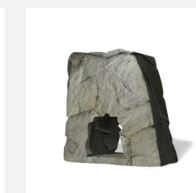

possible sur mesure Gestalten Sie Ihre eigene Spielwelt. Individuelle Lösungen und Kombinationen auf Anfrage. Die kreative Formgebung beruht auf selbstaussteuenden, hohlen Spritzbetonschalen. Je nach Zielgruppe wählt man unterschiedliche Schwierigkeitsstufen. Verschiedene "Felsfarben" stehen zur Auswahl. Jedes Stück ist ein Unikat.

Custom made

Numéro de l'article KL.005.9
 Nom de l'article Roche de grimpe sur mesure

Autres produits de ce groupe

KL.005.1.18
 Montagne à grimper
 180 cm

KL.005.1.24
 Montagne à grimper
 240 cm

KL.005.3.18
 Cliffhanger 180 cm

KL.005.3.24
 Cliffhanger 240 cm

KL.005.5.18
 Arche naturelle
 180 cm

KL.005.5.24
Arche naturelle
240 cm