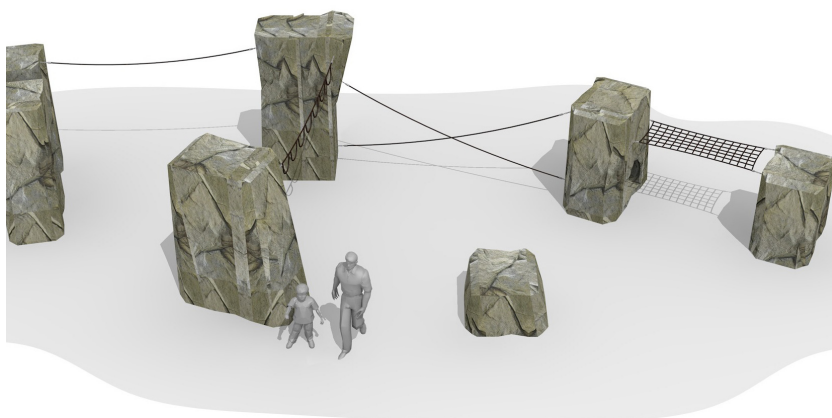

possible sur mesure Gestalten Sie Ihre eigene Spielwelt. Individuelle Lösungen und Kombinationen auf Anfrage. Die kreative Formgebung beruht auf selbstaussteuenden, hohlen Spritzbetonschalen. Je nach Zielgruppe wählt man unterschiedliche Schwierigkeitsstufen. Verschiedene "Felsfarben" stehen zur Auswahl. Jedes Stück ist ein Unikat.

Custom made

Numéro de l'article KL.005.9
 Nom de l'article Roche de grimpe sur mesure

Autres produits de ce groupe

KL.005.1.18
 Montagne à grimper
 180 cm

KL.005.1.24
 Montagne à grimper
 240 cm

KL.005.3.18
 Cliffhanger 180 cm

KL.005.3.24
 Cliffhanger 240 cm

KL.005.5.18
 Arche naturelle
 180 cm

KL.005.5.24
Arche naturelle
240 cm