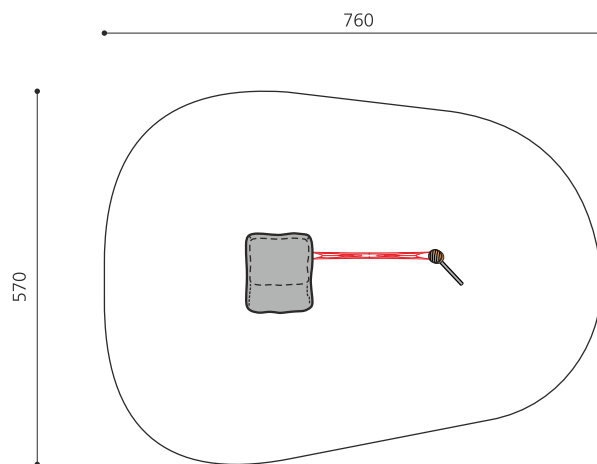

Combinaisons à volonté Nos rochers peuvent être combinés entre eux et avec d'autres éléments bimbo nature. Les propositions standard sont composées avec un Cliffhanger 240. Standard: Couleur granit, difficile à grimper. Poteaux en bois de robinier massif, croissance naturelle, barres en inox et cordes armées 6 brins, couleur standard rouge ou à choix. Surface du bois lasurée écologiquement.

Création HINNEN

Numéro de l'article	KL.006.1.L
Nom de l'article	Climber 1 - lasuré
Age de jeu	5+
Hauteur de chute	240 cm
Place nécessaire	760 x 570 cm
Protection de chute	selon la norme SN EN 1176
Zone de protection de chute	36 m ²
Dimension de l'engin	120 x 330 x 290 cm
Fondations	3 pce
Total béton	2.05 m ³
Pièce la plus lourde	5000 kg
Nombre de monteurs	2
Temps de montage complet	2 h
Garantie pièces détachées	A vie