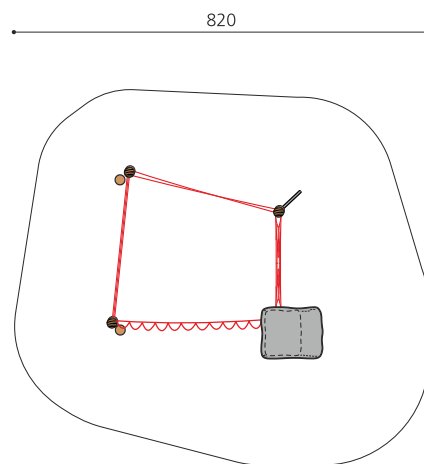

Combinaisons à volonté Nos rochers peuvent être combinés entre eux et avec d'autres éléments bimbo nature. Les propositions standard sont composées avec un Cliffhanger 240. Standard: Couleur granit, difficile à grimper. Poteaux en bois de robinier massif, croissance naturelle, barres en inox et cordes armées 6 brins, couleur standard rouge ou à choix.

natur

lasur

Création HINNEN

Numéro de l'article	KL.006.3
Nom de l'article	Climber 3
Age de jeu	5+
Hauteur de chute	240 cm
Place nécessaire	820 x 740 cm
Protection de chute	selon la norme SN EN 1176
Zone de protection de chute	51 m ²
Dimension de l'engin	425 x 380 x 290 cm
Fondations	5 pce
Total béton	2.66 m ³
Pièce la plus lourde	5000 kg
Nombre de monteurs	2
Temps de montage complet	5 h
Garantie pièces détachées	A vie