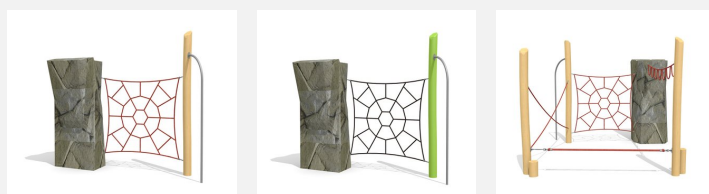

Combinaisons à volonté Nos rochers peuvent être combinés entre eux et avec d'autres éléments bimbo nature. Les propositions standard sont composées avec un Cliffhanger 240. Standard: Couleur granit, difficile à grimper. Poteaux en bois de robinier massif, croissance naturelle, barres en inox et cordes armées 6 brins, couleur standard rouge ou à choix. Surface du bois lasurée écologiquement.

Création HINNEN

Numéro de l'article	KL.006.3.L
Nom de l'article	Climber 3 - lasuré
Age de jeu	5+
Hauteur de chute	240 cm
Place nécessaire	820 x 740 cm
Protection de chute	selon la norme SN EN 1176
Zone de protection de chute	51 m ²
Dimension de l'engin	425 x 380 x 290 cm
Fondations	5 pce
Total béton	2.66 m ³
Pièce la plus lourde	5000 kg
Nombre de monteurs	2
Temps de montage complet	5 h
Garantie pièces détachées	A vie

Autres produits de ce groupe

KL.006.1
Cilmber 1

KL.006.1.L
Climber 1 - lasuré

KL.006.3
Climber 3