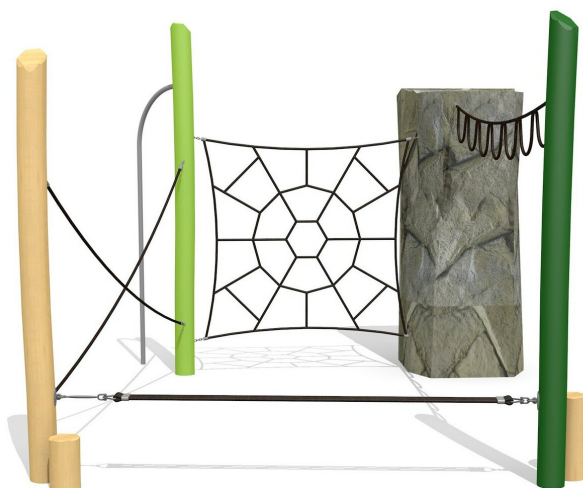

Combinaisons à volonté Nos rochers peuvent être combinés entre eux et avec d'autres éléments bimbo nature. Les propositions standard sont composées avec un Cliffhanger 240. Standard: Couleur granit, difficile à grimper. Poteaux en bois de robinier massif, croissance naturelle, barres en inox et cordes armées 6 brins, couleur standard rouge ou à choix. Surface du bois lasurée écologiquement.

Création HINNEN

Numéro de l'article	KL.006.3.L
Nom de l'article	Climber 3 - lasuré
Age de jeu	5+
Hauteur de chute	240 cm
Place nécessaire	820 x 740 cm
Protection de chute	selon la norme SN EN 1176
Zone de protection de chute	51 m ²
Dimension de l'engin	425 x 380 x 290 cm
Fondations	5 pce
Total béton	2.66 m ³
Pièce la plus lourde	5000 kg
Nombre de monteurs	2
Temps de montage complet	5 h
Garantie pièces détachées	A vie

Autres produits de ce groupe

KL.006.1
Cilmber 1

KL.006.1.L
Climber 1 - lasuré

KL.006.3
Climber 3