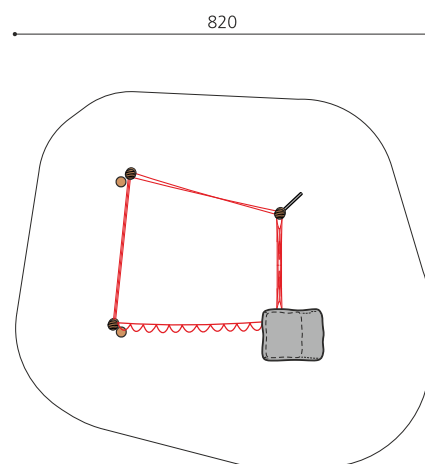

Combinaisons à volonté Nos rochers peuvent être combinés entre eux et avec d'autres éléments bimbo nature. Les propositions standard sont composées avec un Cliffhanger 240. Standard: Couleur granit, difficile à grimper. Poteaux en bois de robinier massif, croissance naturelle, barres en inox et cordes armées 6 brins, couleur standard rouge ou à choix. Surface du bois lasurée écologiquement.

Création HINNEN

Numéro de l'article	KL.006.3.L
Nom de l'article	Climber 3 - lasuré
Age de jeu	5+
Hauteur de chute	240 cm
Place nécessaire	820 x 740 cm
Protection de chute	selon la norme SN EN 1176
Zone de protection de chute	51 m ²
Dimension de l'engin	425 x 380 x 290 cm
Fondations	5 pce
Total béton	2.66 m ³
Pièce la plus lourde	5000 kg
Nombre de monteurs	2
Temps de montage complet	5 h
Garantie pièces détachées	A vie