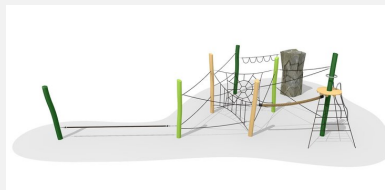

KL.008.4.L
Paysage de rocher et cordes 4 - lasuré