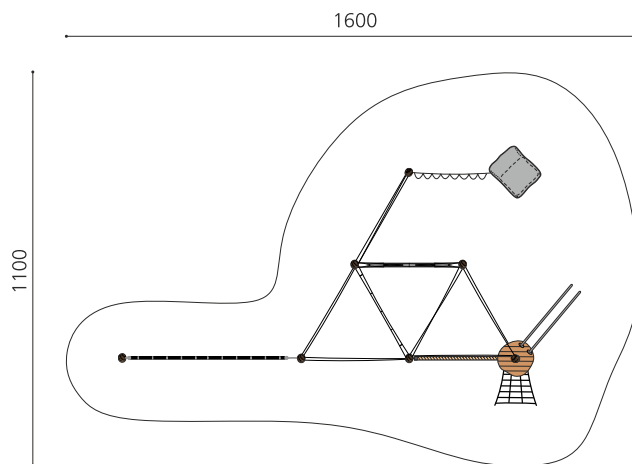

**Intéressant et varié** Nos rochers peuvent être combinés entre eux et avec d'autres éléments bimbo nature. Les propositions standard sont composées avec un Cliffhanger 240. Standard: Couleur granit, difficile à grimper. Poteaux en bois de robinier massif, croissance naturelle, barres en inox et cordes armées 6 brins, couleur standard rouge ou à choix.

Création HINNEN

**Numéro de l'article** KL.008.4  
**Nom de l'article** Paysage de rocher et cordes 4

Age de jeu 5+  
 Hauteur de chute 240 cm  
 Place nécessaire 1600 x 1100 cm  
 Protection de chute selon la norme SN EN 1176  
 Zone de protection de chute 88 m<sup>2</sup>  
 Dimension de l'engin 1300 x 730 x 380 cm  
 Fondations 11 pce  
 Total béton 4.72 m<sup>3</sup>  
 Pièce la plus lourde 5000 kg  
 Nombre de monteurs 2  
 Temps de montage 10 h complet  
 Garantie pièces A vie détachées