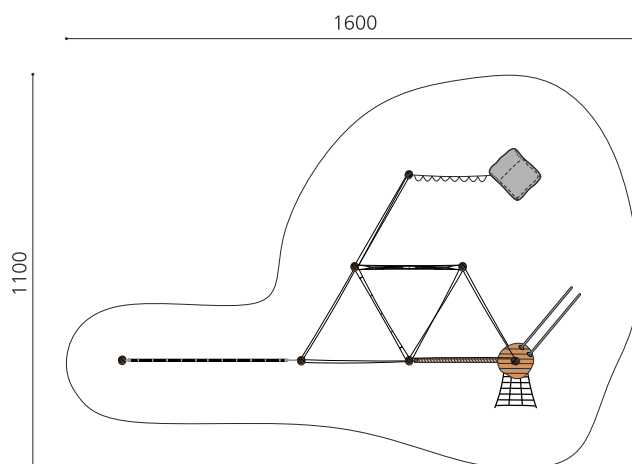

Intéressant et varié Nos rochers peuvent être combinés entre eux et avec d'autres éléments bimbo nature. Les propositions standard sont composées avec un Cliffhanger 240. Standard: Couleur granit, difficile à grimper. Poteaux en bois de robinier massif, croissance naturelle, barres en inox et cordes armées 6 brins, couleur standard rouge ou à choix. Surface du bois lasurée écologiquement.

Création HINNEN

Numéro de l'article KL.008.4.L
Nom de l'article Paysage de rocher et cordes 4 - lasuré

Age de jeu 5+
 Hauteur de chute 240 cm
 Place nécessaire 1600 x 1100 cm
 Protection de chute selon la norme SN EN 1176
 Zone de protection de chute 88 m²
 Dimension de l'engin 1300 x 730 x 380 cm
 Fondations 11 pce
 Total béton 4.72 m³
 Pièce la plus lourde 5000 kg
 Nombre de monteurs 2
 Temps de montage 10 h complet
 Garantie pièces A vie détachées