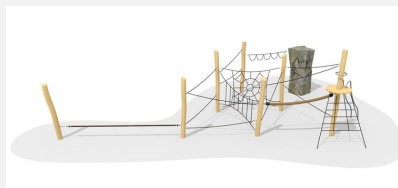

KL.008.4
Paysage de rocher et cordes 4