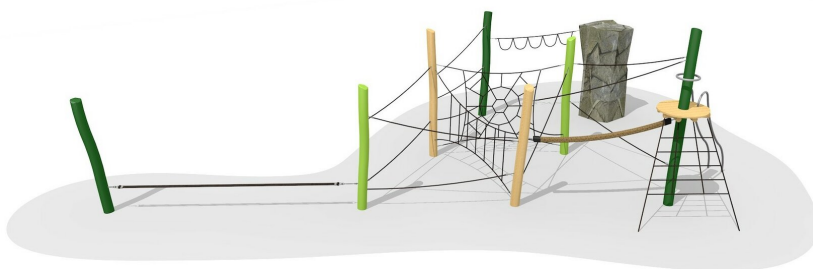

Intéressant et varié Nos rochers peuvent être combinés entre eux et avec d'autres éléments bimbo nature. Les propositions standard sont composées avec un Cliffhanger 240. Standard: Couleur granit, difficile à grimper. Poteaux en bois de robinier massif, croissance naturelle, barres en inox et cordes armées 6 brins, couleur standard rouge ou à choix. Surface du bois lasurée écologiquement.

Création HINNEN

Numéro de l'article KL.008.4.L
Nom de l'article Paysage de rocher et cordes 4 - lasuré

Age de jeu 5+
 Hauteur de chute 240 cm
 Place nécessaire 1600 x 1100 cm
 Protection de chute selon la norme SN EN 1176
 Zone de protection de chute 88 m²
 Dimension de l'engin 1300 x 730 x 380 cm
 Fondations 11 pce
 Total béton 4.72 m³
 Pièce la plus lourde 5000 kg
 Nombre de monteurs 2
 Temps de montage 10 h complet
 Garantie pièces A vie détachées