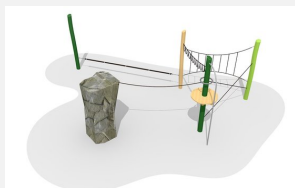

KL.008.2.L
Paysage de rocher et cordes 2 - lasuré