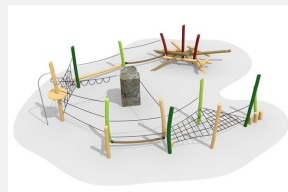

KL.009.8.L
Paysage de rocher et cordes 8 - lasuré