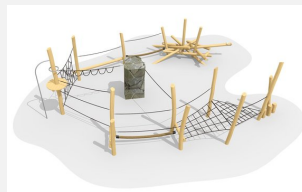

KL.009.8
Paysage de rocher et cordes 8