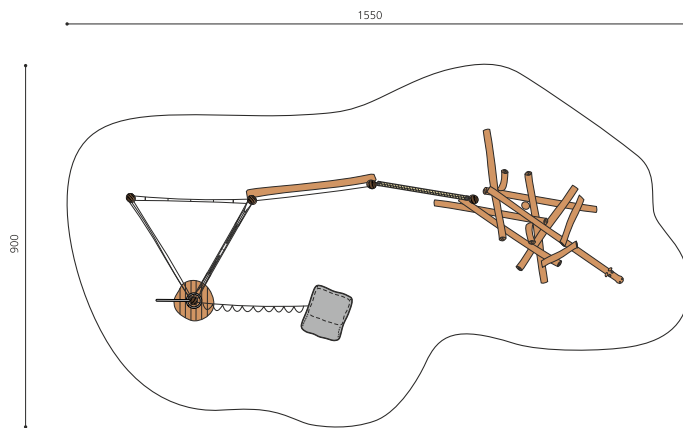

**Intéressant et varié** Nos rochers peuvent être combinés entre eux et avec d'autres éléments bimbo nature. Les propositions standard sont composées avec un Cliffhanger 240. Standard: Couleur granit, difficile à grimper. Poteaux en bois de robinier massif, croissance naturelle, barres en inox et cordes armées 6 brins, couleur standard rouge ou à choix. Surface du bois lasurée écologiquement.

Création HINNEN

**Numéro de l'article** KL.009.6.L  
**Nom de l'article** Paysage de rocher et cordes 6 - lasuré

Age de jeu	5+
Hauteur de chute	240 cm
Place nécessaire	1550 x 900 cm
Protection de chute	selon la norme SN EN 1176
Zone de protection de chute	99 m <sup>2</sup>
Dimension de l'engin	1250 x 540 x 330 cm
Fondations	14 pce
Total béton	4.52 m <sup>3</sup>
Pièce la plus lourde	5000 kg
Nombre de monteurs	2
Temps de montage complet	12 h
Garantie pièces détachées	A vie

Autres produits de ce groupe

KL.009.6  
Paysage de rocher et cordes 6

KL.009.8  
Paysage de rocher et cordes 8

KL.009.8.L  
Paysage de rocher et cordes 8 - lasuré