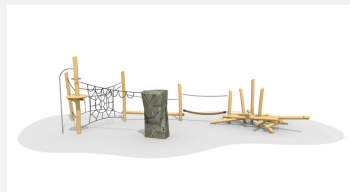

**Intéressant et varié** Nos rochers peuvent être combinés entre eux et avec d'autres éléments bimbo nature. Les propositions standard sont composées avec un Cliffhanger 240. Standard: Couleur granit, difficile à grimper. Poteaux en bois de robinier massif, croissance naturelle, barres en inox et cordes armées 6 brins, couleur standard rouge ou à choix. Surface du bois lasurée écologiquement.

Création HINNEN

**Numéro de l'article** KL.009.6.L  
**Nom de l'article** Paysage de rocher et cordes 6 - lasuré

Age de jeu	5+
Hauteur de chute	240 cm
Place nécessaire	1550 x 900 cm
Protection de chute	selon la norme SN EN 1176
Zone de protection de chute	99 m <sup>2</sup>
Dimension de l'engin	1250 x 540 x 330 cm
Fondations	14 pce
Total béton	4.52 m <sup>3</sup>
Pièce la plus lourde	5000 kg
Nombre de monteurs	2
Temps de montage complet	12 h
Garantie pièces détachées	A vie

Autres produits de ce groupe

KL.009.6  
Paysage de rocher et cordes 6

KL.009.8  
Paysage de rocher et cordes 8

KL.009.8.L  
Paysage de rocher et cordes 8 - lasuré