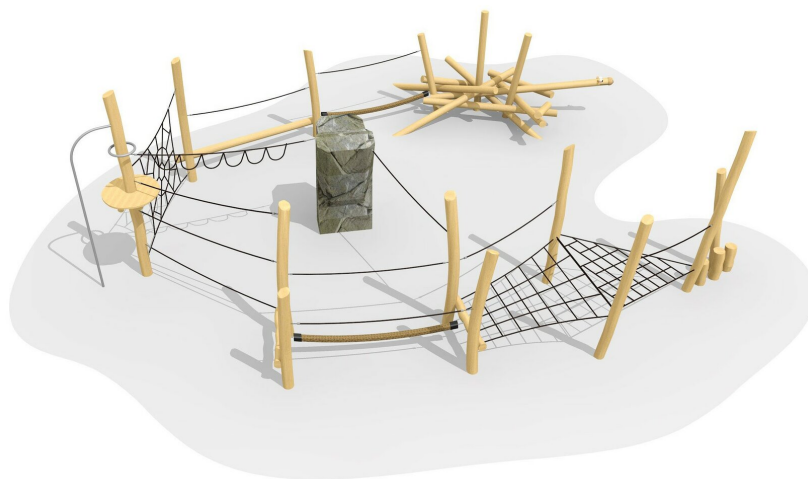

Intéressant et varié Nos rochers peuvent être combinés entre eux et avec d'autres éléments bimbo nature. Les propositions standard sont composées avec un Cliffhanger 240. Standard: Couleur granit, difficile à grimper. Poteaux en bois de robinier massif, croissance naturelle, barres en inox et cordes armées 6 brins, couleur standard rouge ou à choix.

Création HINNEN

Numéro de l'article KL.009.8
Nom de l'article Paysage de rocher et cordes 8

Age de jeu 5+
 Hauteur de chute 240 cm
 Place nécessaire 1500x1300 cm
 Protection de chute selon la norme SN EN 1176
 Zone de protection de chute 145 m²
 Dimension de l'engin 1250 x 960 x 330 cm
 Fondations 16 pce
 Total béton 10.43 m³
 Pièce la plus lourde 5000 kg
 Nombre de monteurs 2
 Temps de montage 18 h complet
 Garantie pièces A vie détachées

Autres produits de ce groupe

KL.009.6
Paysage de rocher et cordes 6

KL.009.6.L
Paysage de rocher et cordes 6 - lasuré

KL.009.8.L
Paysage de rocher et cordes 8 - lasuré