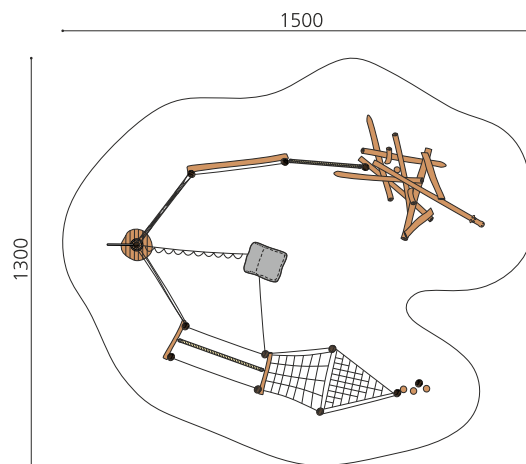

Intéressant et varié Nos rochers peuvent être combinés entre eux et avec d'autres éléments bimbo nature. Les propositions standard sont composées avec un Cliffhanger 240. Standard: Couleur granit, difficile à grimper. Poteaux en bois de robinier massif, croissance naturelle, barres en inox et cordes armées 6 brins, couleur standard rouge ou à choix.

Création HINNEN

Numéro de l'article KL.009.8
Nom de l'article Paysage de rocher et cordes 8

Age de jeu 5+
 Hauteur de chute 240 cm
 Place nécessaire 1500x1300 cm
 Protection de chute selon la norme SN EN 1176
 Zone de protection de chute 145 m²
 Dimension de l'engin 1250 x 960 x 330 cm
 Fondations 16 pce
 Total béton 10.43 m³
 Pièce la plus lourde 5000 kg
 Nombre de monteurs 2
 Temps de montage 18 h complet
 Garantie pièces A vie détachées