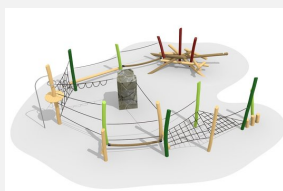

KL.009.8.L
Paysage de rocher et cordes 8 - lasuré