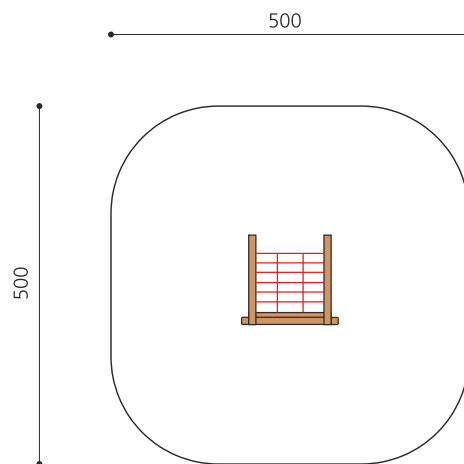

Simple et économique Simple et bon marché. Des mondes d'escalade variés. Les petits peuvent y pratiquer leurs premiers essais d'escalade. Supports en bois résineux massif avec pieds en métal zingué à chaud. Toile d'araignée en cordes armées en.

Création HINNEN

Numéro de l'article	KL.020
Nom de l'article	Petit combinaison à grimper 1
Age de jeu	4+
Hauteur de chute	200 cm
Place nécessaire	500 x 500 cm
Protection de chute	selon la norme SN EN 1176
Zone de protection de chute	25 m ²
Dimension de l'engin	135 x 120 x 200 cm
Fondations	4 pce
Total béton	0.55 m ³
Pièce la plus lourde	80 kg
Nombre de monteurs	2
Temps de montage complet	1 h
Garantie pièces détachées	A vie