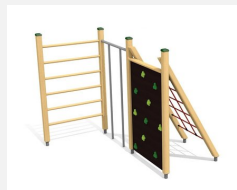

KL.030
Combinaison à grimper 1