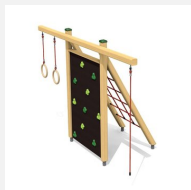

Autres produits de ce groupe

KL.021
Petite combinaison à grimper 2