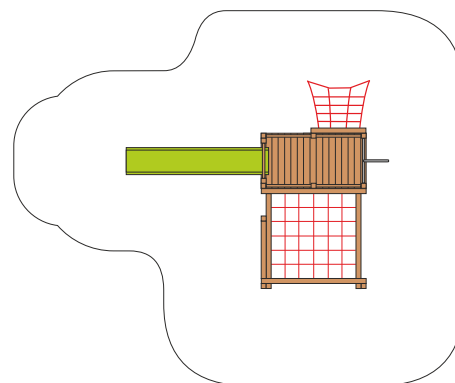

Création HINNEN

Numéro de l'article KL.061
Nom de l'article Monde d'escalade sans toit

Age de jeu 4+
Hauteur de chute 200 cm
Place nécessaire 900 x 750 cm
Protection de chute selon la norme SN EN 1176
Zone de protection de chute 54.5 m²
Dimension de l'engin 520 x 400 x 250 cm
Fondations 14 pce
Total béton 1.51 m³
Pièce la plus lourde 250 kg
Nombre de monteurs 2
Temps de montage 7 h complet
Garantie pièces A vie détachées

900

750