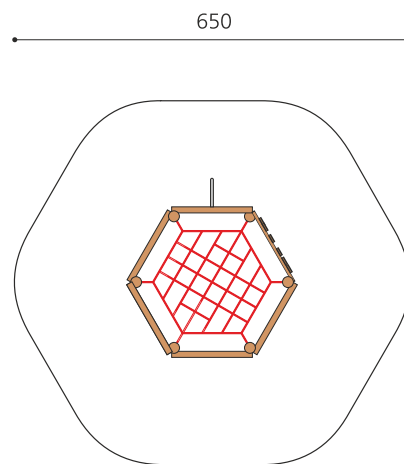

classic

nature

Création HINNEN

**Numéro de l'article** KL.070.R  
**Nom de l'article** Complexe à grimper Hexagone - robinier

Age de jeu 4+  
 Hauteur de chute 175 cm  
 Place nécessaire 650 x 600 cm  
 Protection de chute selon la norme SN EN 1176  
 Zone de protection de chute 32 m<sup>2</sup>  
 Dimension de l'engin 275 x 265 x 290 cm  
 Fondations 9 pce  
 Total béton 0.68 m<sup>3</sup>  
 Pièce la plus lourde 700 kg  
 Nombre de monteurs 2  
 Temps de montage 4 h complet  
 Garantie pièces A vie détachées