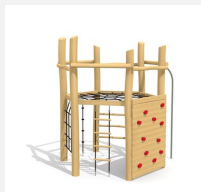

Beaucoup de place et de plaisir Une combinaison à grimper astucieuse avec tout ce qu'il faut pour un jeu varié. Armature en bois de robinier massif, croissance naturelle, non traité. Echelons en bois dur. Cordes et filets armés.

classic

nature

Création HINNEN

Numéro de l'article KL.071.R
Nom de l'article Complexe à grimper Hexagone + toboggan - robinier

Age de jeu 4+
 Hauteur de chute 175 cm
 Place nécessaire 950 x 700 cm
 Protection de chute selon la norme SN EN 1176
 Zone de protection de chute 43 m²
 Dimension de l'engin 630 x 265 x 290 cm
 Fondations 9 pce
 Total béton 1.91 m³
 Pièce la plus lourde 700 kg
 Nombre de monteurs 2
 Temps de montage 4 h complet
 Garantie pièces A vie détachées

Autres produits de ce groupe

KL.070.R
 Complexe à grimper Hexagone -