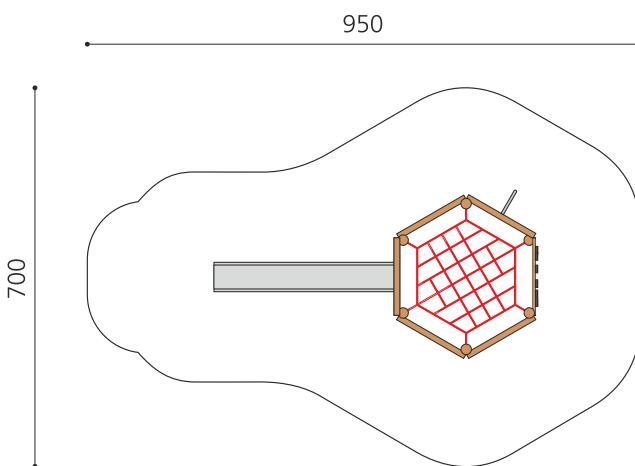

classic

nature

Création HINNEN

Numéro de l'article KL.071.R
Nom de l'article Complexe à grimper Hexagone + toboggan - robinier

Age de jeu 4+
 Hauteur de chute 175 cm
 Place nécessaire 950 x 700 cm
 Protection de chute selon la norme SN EN 1176
 Zone de protection de chute 43 m²
 Dimension de l'engin 630 x 265 x 290 cm
 Fondations 9 pce
 Total béton 1.91 m³
 Pièce la plus lourde 700 kg
 Nombre de monteurs 2
 Temps de montage 4 h complet
 Garantie pièces A vie détachées