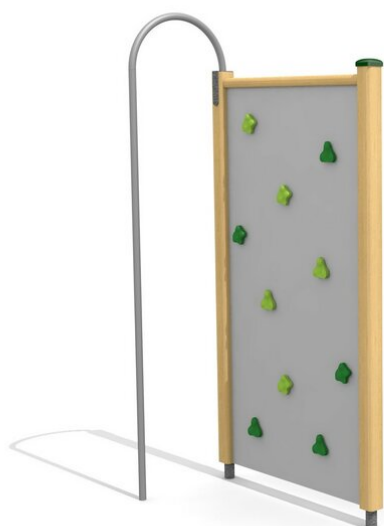

Courage et coordination Les parois d'escalade sont très appréciées. Plusieurs degrés de difficultés invitent à s'y essayer. Parois en contreplaqué mélamine. Prises antiglisse colorées des deux côtés. Armature en bois massif avec pieds en métal zingué.

Création HINNEN

Numéro de l'article KL.080.1
Nom de l'article Paroi d'escalade 1 en bois

Age de jeu 4+
 Hauteur de chute 250 cm
 Place nécessaire 575 x 450 cm
 Protection de chute selon la norme SN EN 1176
 Zone de protection de chute 26 m²
 Dimension de l'engin 135 x 60 x 250 cm
 Fondations 2 pce
 Total béton 0.56 m³
 Pièce la plus lourde 75 kg
 Nombre de monteurs 2
 Temps de montage 1 h complet
 Garantie pièces A vie détachées

Autres produits de ce groupe

KL.080.1.M
Paroi d'escalade 1 en métal

KL.080.2
Paroi d'escalade 2 en bois

KL.080.2.M
Paroi d'escalade 2 en métal

KL.080.3
Paroi d'escalade 3 en bois

KL.080.3.M
Paroi d'escalade 3 en métal