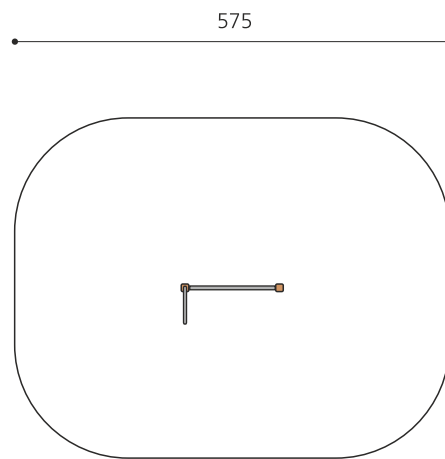

Courage et coordination Les parois d'escalade sont très appréciées. Plusieurs degrés de difficultés invitent à s'y essayer. Parois en contreplaqué mélamine. Prises antiglisse colorées des deux côtés. Armature en bois massif avec pieds en métal zingué.

Création HINNEN

Numéro de l'article KL.080.1
Nom de l'article Paroi d'escalade 1 en bois

Age de jeu 4+
 Hauteur de chute 250 cm
 Place nécessaire 575 x 450 cm
 Protection de chute selon la norme SN EN 1176
 Zone de protection de chute 26 m²
 Dimension de l'engin 135 x 60 x 250 cm
 Fondations 2 pce
 Total béton 0.56 m³
 Pièce la plus lourde 75 kg
 Nombre de monteurs 2
 Temps de montage 1 h complet
 Garantie pièces A vie détachées