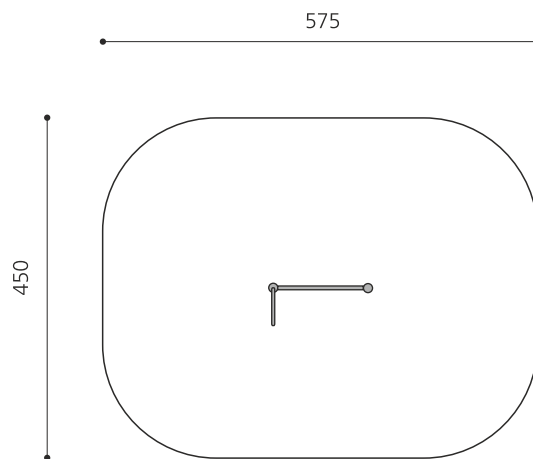

Courage et coordination Les parois d'escalade sont très appréciées. Plusieurs degrés de difficultés invitent à s'y essayer. Parois en contreplaqué mélamine. Prises antiglisse colorées des deux côtés. Armature massive en tube de métal zingué à chaud.

Création HINNEN

Numéro de l'article	KL.080.1.M
Nom de l'article	Paroi d'escalade 1 en métal
Age de jeu	4+
Hauteur de chute	250 cm
Place nécessaire	575 x 450 cm
Protection de chute	selon la norme SN EN 1176
Zone de protection de chute	26 m ²
Dimension de l'engin	135 x 60 x 250 cm
Fondations	2 pce
Total béton	0.56 m ³
Pièce la plus lourde	75 kg
Garantie pièces détachées	A vie