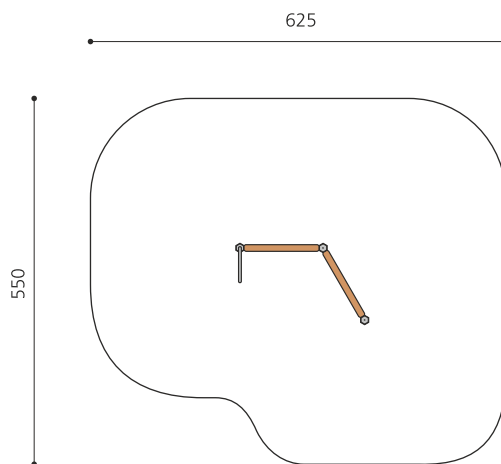

**Courage et coordination** Les parois d'escalade sont très appréciées. Plusieurs degrés de difficultés invitent à s'y essayer. Parois en contreplaqué mélamine. Prises antiglisse colorées des deux côtés. Armature en bois massif avec pieds en métal zingué.

Création HINNEN

**Numéro de l'article** KL.080.2  
**Nom de l'article** Paroi d'escalade 2 en bois

Age de jeu 4+  
 Hauteur de chute 250 cm  
 Place nécessaire 650 x 500 cm  
 Protection de chute selon la norme SN EN 1176  
 Zone de protection de chute 31 m<sup>2</sup>  
 Dimension de l'engin 250 x 70 x 250 cm  
 Fondations 3 pce  
 Total béton 0.76 m<sup>3</sup>  
 Pièce la plus lourde 100 kg  
 Nombre de monteurs 2  
 Temps de montage 1 h complet  
 Garantie pièces A vie détachées