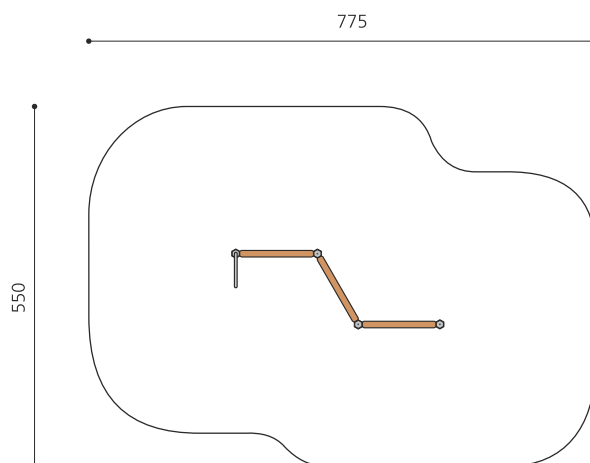

Courage et coordination Les parois d'escalade sont très appréciées. Plusieurs degrés de difficultés invitent à s'y essayer. Parois en contreplaqué mélamine. Prises antiglisse colorées des deux côtés. Armature en bois massif avec pieds en métal zingué.

Création HINNEN

Numéro de l'article	KL.080.3
Nom de l'article	Paroi d'escalade 3 en bois
Age de jeu	4+
Hauteur de chute	250 cm
Place nécessaire	800 x 500 cm
Protection de chute	selon la norme SN EN 1176
Zone de protection de chute	37 m ²
Dimension de l'engin	370 x 70 x 250 cm
Fondations	4 pce
Total béton	0.96 m ³
Pièce la plus lourde	100 kg
Nombre de monteurs	2
Temps de montage complet	2 h
Garantie pièces détachées	A vie