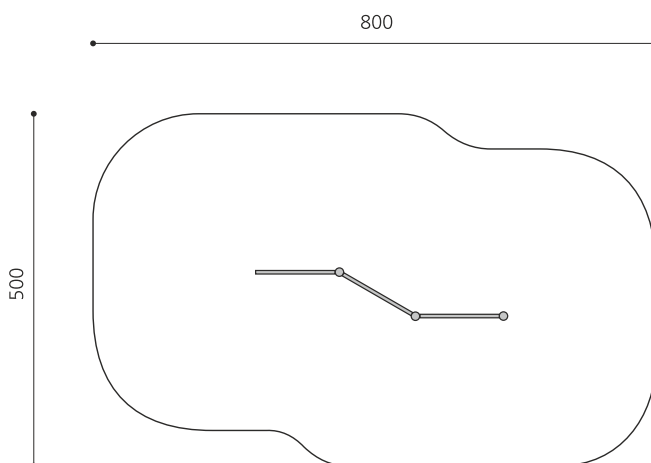

Courage et coordination Les parois d'escalade sont très appréciées. Plusieurs degrés de difficultés invitent à s'y essayer. Parois en contreplaqué mélamine. Prises antiglisse colorées des deux côtés. Armature massive en tube de métal zingué à chaud.

Création HINNEN

Numéro de l'article KL.080.3.M
Nom de l'article Paroi d'escalade 3 en métal

Age de jeu 4+
 Hauteur de chute 250 cm
 Place nécessaire 800 x 500 cm
 Protection de chute selon la norme SN EN 1176
 Zone de protection de chute 37 m²
 Dimension de l'engin 370 x 70 x 250 cm
 Fondations 4 pce
 Total béton 0.96 m³
 Pièce la plus lourde 100 kg
 Nombre de monteurs 2
 Temps de montage complet 2 h
 Garantie pièces détachées A vie