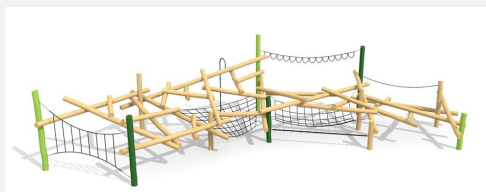

En l'air Les nuages offrent différents défis et possibilités de jeu. Exécutions sur mesure, sur demande, également pour les talus. Matériaux de qualité et construction solide. Bois de robinier massif, croissance naturelle, non traité. Cordes hercules antivandalisme, parties métalliques en inox.

natur

lasur

Création HINNEN

Numéro de l'article KL.100.1
Nom de l'article Nuage de grimpe 1

- Age de jeu 5+
- Hauteur de chute 200 cm
- Place nécessaire 940 x 850 cm
- Protection de chute selon la norme SN EN 1176
- Zone de protection de chute 59 m²
- Dimension de l'engin 600 x 500 x 300 cm
- Fondations 6 pce
- Total béton 1.9 m³
- Pièce la plus lourde 150 kg
- Nombre de monteurs 2
- Temps de montage 18 h complet
- Garantie pièces A vie détachées

Autres produits de ce groupe

KL.100.1.L
Nuage de grimpe 1 - lasuré

KL.100.2
Nuage de grimpe 2

KL.100.2.L
Nuage de grimpe 2 - lasuré

KL.100.4
Nuage de grimpe 4

KL.100.4.L
Nuage de grimpe 4 - lasuré