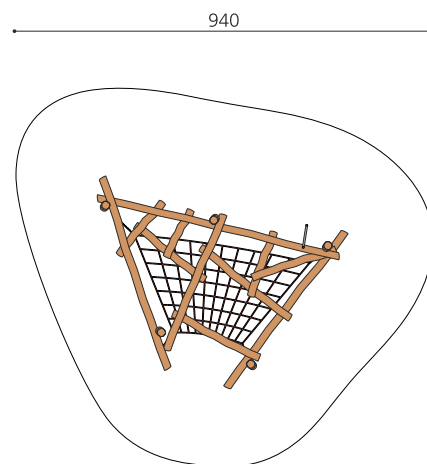

natur

lasur

Création HINNEN

Numéro de l'article KL.100.1
Nom de l'article Nuage de grimpe 1

- Age de jeu 5+
- Hauteur de chute 200 cm
- Place nécessaire 940 x 850 cm
- Protection de chute selon la norme SN EN 1176
- Zone de protection de chute 59 m²
- Dimension de l'engin 600 x 500 x 300 cm
- Fondations 6 pce
- Total béton 1.9 m³
- Pièce la plus lourde 150 kg
- Nombre de monteurs 2
- Temps de montage 18 h complet
- Garantie pièces A vie détachées