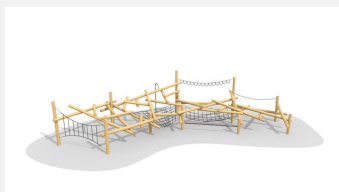

En l'air Les nuages offrent différents défis et possibilités de jeu. Exécutions sur mesure, sur demande, également pour les talus. Matériaux de qualité et construction solide. Bois de robinier massif, croissance naturelle, non traité. Cordes hercules antivandalisme, parties métalliques en inox.

natur

lasur

Création HINNEN

Numéro de l'article KL.100.1
Nom de l'article Nuage de grimpe 1

- Age de jeu 5+
- Hauteur de chute 200 cm
- Place nécessaire 940 x 850 cm
- Protection de chute selon la norme SN EN 1176
- Zone de protection de chute 59 m²
- Dimension de l'engin 600 x 500 x 300 cm
- Fondations 6 pce
- Total béton 1.9 m³
- Pièce la plus lourde 150 kg
- Nombre de monteurs 2
- Temps de montage 18 h complet
- Garantie pièces A vie détachées

Autres produits de ce groupe

KL.100.1.L
Nuage de grimpe 1 - lasuré

KL.100.2
Nuage de grimpe 2

KL.100.2.L
Nuage de grimpe 2 - lasuré

KL.100.4
Nuage de grimpe 4

KL.100.4.L
Nuage de grimpe 4 - lasuré