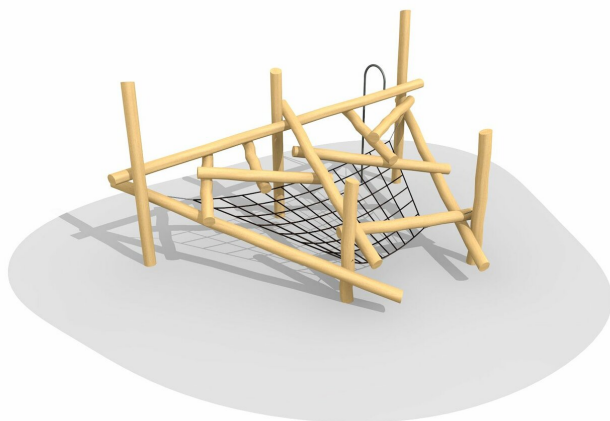

En l'air Les nuages offrent différents défis et possibilités de jeu. Exécutions sur mesure, sur demande, également pour les talus. Matériaux de qualité et construction solide. Bois de robinier massif, croissance naturelle, non traité. Cordes hercules antivandalisme, parties métalliques en inox.

natur

lasur

Création HINNEN

Numéro de l'article KL.100.1
Nom de l'article Nuage de grimpe 1

- Age de jeu 5+
- Hauteur de chute 200 cm
- Place nécessaire 940 x 850 cm
- Protection de chute selon la norme SN EN 1176
- Zone de protection de chute 59 m²
- Dimension de l'engin 600 x 500 x 300 cm
- Fondations 6 pce
- Total béton 1.9 m³
- Pièce la plus lourde 150 kg
- Nombre de monteurs 2
- Temps de montage 18 h complet
- Garantie pièces A vie détachées