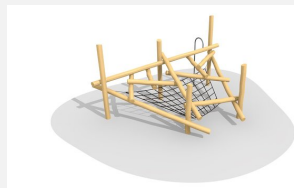

En l'air Les nuages offrent différents défis et possibilités de jeu. Exécutions sur mesure, sur demande, également pour les talus. Matériaux de qualité et construction solide. Bois de robinier massif, croissance naturelle, non traité. Cordes hercules antivandalisme, parties métalliques en inox. Surface du bois lasurée écologiquement.

natur

lasur

Création HINNEN

Numéro de l'article KL.100.1.L
Nom de l'article Nuage de grimpe 1 - lasuré

Age de jeu 5+
 Hauteur de chute 200 cm
 Place nécessaire 940 x 850 cm
 Protection de chute selon la norme SN EN 1176
 Zone de protection de chute 59 m²
 Dimension de l'engin 600 x 500 x 300 cm
 Fondations 6 pce
 Total béton 1.9 m³
 Pièce la plus lourde 150 kg
 Nombre de monteurs 2
 Temps de montage 18 h complet
 Garantie pièces A vie détachées

Autres produits de ce groupe

KL.100.1
Nuage de grimpe 1

KL.100.2
Nuage de grimpe 2

KL.100.2.L
Nuage de grimpe 2 - lasuré

KL.100.4
Nuage de grimpe 4

KL.100.4.L
Nuage de grimpe 4 - lasuré