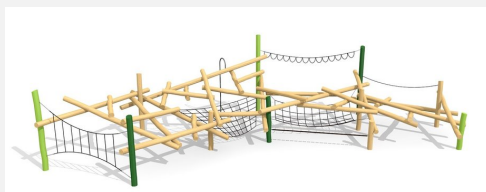

En l'air Les nuages offrent différents défis et possibilités de jeu. Exécutions sur mesure, sur demande, également pour les talus. Matériaux de qualité et construction solide. Bois de robinier massif, croissance naturelle, non traité. Cordes hercules antivandalisme, parties métalliques en inox. Surface du bois lasurée écologiquement.

natur

lasur

Création HINNEN

Numéro de l'article KL.100.1.L
Nom de l'article Nuage de grimpe 1 - lasuré

Age de jeu 5+
 Hauteur de chute 200 cm
 Place nécessaire 940 x 850 cm
 Protection de chute selon la norme SN EN 1176
 Zone de protection de chute 59 m²
 Dimension de l'engin 600 x 500 x 300 cm
 Fondations 6 pce
 Total béton 1.9 m³
 Pièce la plus lourde 150 kg
 Nombre de monteurs 2
 Temps de montage 18 h complet
 Garantie pièces A vie détachées

Autres produits de ce groupe

KL.100.1
Nuage de grimpe 1

KL.100.2
Nuage de grimpe 2

KL.100.2.L
Nuage de grimpe 2 - lasuré

KL.100.4
Nuage de grimpe 4

KL.100.4.L
Nuage de grimpe 4 - lasuré