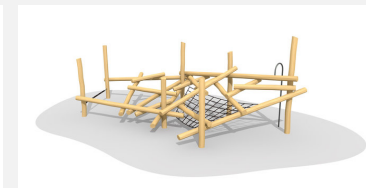

En l'air Les nuages offrent différents défis et possibilités de jeu. Exécutions sur mesure, sur demande, également pour les talus. Matériaux de qualité et construction solide. Bois de robinier massif, croissance naturelle, non traité. Cordes hercules antivandalisme, parties métalliques en inox. Surface du bois lasurée écologiquement.

natur

lasur

Création HINNEN

Numéro de l'article KL.100.1.L
Nom de l'article Nuage de grimpe 1 - lasuré

Age de jeu 5+
 Hauteur de chute 200 cm
 Place nécessaire 940 x 850 cm
 Protection de chute selon la norme SN EN 1176
 Zone de protection de chute 59 m²
 Dimension de l'engin 600 x 500 x 300 cm
 Fondations 6 pce
 Total béton 1.9 m³
 Pièce la plus lourde 150 kg
 Nombre de monteurs 2
 Temps de montage 18 h complet
 Garantie pièces A vie détachées

Autres produits de ce groupe

KL.100.1
Nuage de grimpe 1

KL.100.2
Nuage de grimpe 2

KL.100.2.L
Nuage de grimpe 2 - lasuré

KL.100.4
Nuage de grimpe 4

KL.100.4.L
Nuage de grimpe 4 - lasuré