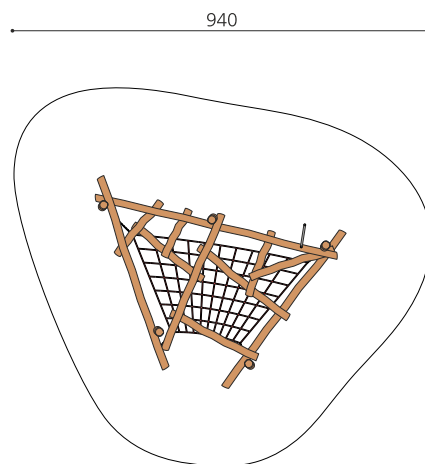

natur

lasur

Création HINNEN

Numéro de l'article KL.100.1.L
Nom de l'article Nuage de grimpe 1 - lasuré

Age de jeu 5+
 Hauteur de chute 200 cm
 Place nécessaire 940 x 850 cm
 Protection de chute selon la norme SN EN 1176
 Zone de protection de chute 59 m²
 Dimension de l'engin 600 x 500 x 300 cm
 Fondations 6 pce
 Total béton 1.9 m³
 Pièce la plus lourde 150 kg
 Nombre de monteurs 2
 Temps de montage 18 h complet
 Garantie pièces A vie détachées