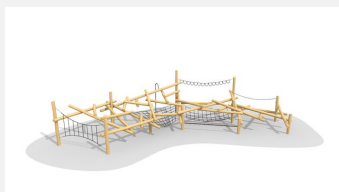

En l'air Les nuages offrent différents défis et possibilités de jeu. Exécutions sur mesure, sur demande, également pour les talus. Matériaux de qualité et construction solide. Bois de robinier massif, croissance naturelle, non traité. Cordes hercules antivandalisme, parties métalliques en inox. Surface du bois lasurée écologiquement.

natur

lasur

Création HINNEN

Numéro de l'article KL.100.1.L
Nom de l'article Nuage de grimpe 1 - lasuré

Age de jeu 5+
 Hauteur de chute 200 cm
 Place nécessaire 940 x 850 cm
 Protection de chute selon la norme SN EN 1176
 Zone de protection de chute 59 m²
 Dimension de l'engin 600 x 500 x 300 cm
 Fondations 6 pce
 Total béton 1.9 m³
 Pièce la plus lourde 150 kg
 Nombre de monteurs 2
 Temps de montage 18 h complet
 Garantie pièces A vie détachées

Autres produits de ce groupe

KL.100.1
Nuage de grimpe 1

KL.100.2
Nuage de grimpe 2

KL.100.2.L
Nuage de grimpe 2 - lasuré

KL.100.4
Nuage de grimpe 4

KL.100.4.L
Nuage de grimpe 4 - lasuré