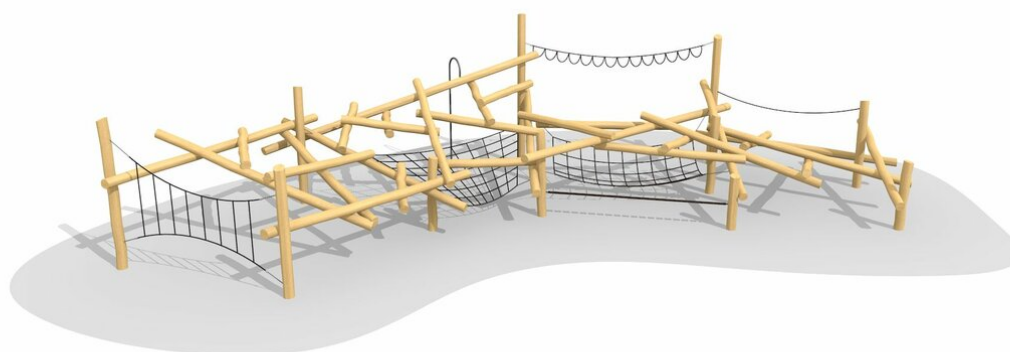

Liberté sans limites Les nuages offrent différents défis et possibilités de jeu. Exécutions sur mesure, sur demande, également pour les talus. Matériaux de qualité et construction solide. Bois de robinier massif, croissance naturelle, non traité. Cordes hercules antivandalisme, parties métalliques en inox.

natur

lasur

Création HINNEN

Numéro de l'article KL.100.4
Nom de l'article Nuage de grimpe 4

Age de jeu 5+
 Hauteur de chute 200 cm
 Place nécessaire 1870 x 1000 cm
 Protection de chute selon la norme SN EN 1176
 Zone de protection de chute 134 m²
 Dimension de l'engin 1500 x 800 x 300 cm
 Fondations 13 pce
 Total béton 4.37 m³
 Pièce la plus lourde 150 kg
 Nombre de monteurs 2
 Temps de montage 36 h complet
 Garantie pièces A vie détachées