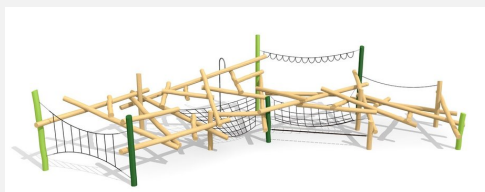

Liberté sans limites Les nuages offrent différents défis et possibilités de jeu. Exécutions sur mesure, sur demande, également pour les talus. Matériaux de qualité et construction solide. Bois de robinier massif, croissance naturelle, non traité. Cordes hercules antivandalisme, parties métalliques en inox.

natur

lasur

Création HINNEN

Numéro de l'article KL.100.4
Nom de l'article Nuage de grimpe 4

Age de jeu 5+
 Hauteur de chute 200 cm
 Place nécessaire 1870 x 1000 cm
 Protection de chute selon la norme SN EN 1176
 Zone de protection de chute 134 m²
 Dimension de l'engin 1500 x 800 x 300 cm
 Fondations 13 pce
 Total béton 4.37 m³
 Pièce la plus lourde 150 kg
 Nombre de monteurs 2
 Temps de montage 36 h complet
 Garantie pièces A vie détachées

Autres produits de ce groupe

KL.100.1
Nuage de grimpe 1

KL.100.1.L
Nuage de grimpe 1 - lasuré

KL.100.2
Nuage de grimpe 2

KL.100.2.L
Nuage de grimpe 2 - lasuré

KL.100.4.L
Nuage de grimpe 4 - lasuré