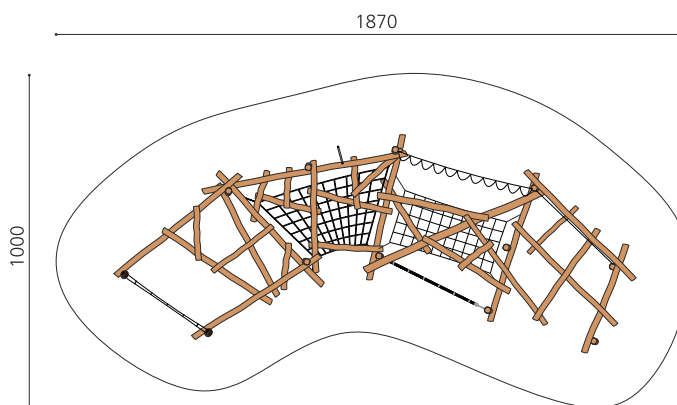

natur

lasur

Création HINNEN

Numéro de l'article KL.100.4
Nom de l'article Nuage de grimpe 4

Age de jeu 5+
 Hauteur de chute 200 cm
 Place nécessaire 1870 x 1000 cm
 Protection de chute selon la norme SN EN 1176
 Zone de protection de chute 134 m²
 Dimension de l'engin 1500 x 800 x 300 cm
 Fondations 13 pce
 Total béton 4.37 m³
 Pièce la plus lourde 150 kg
 Nombre de monteurs 2
 Temps de montage 36 h complet
 Garantie pièces A vie détachées