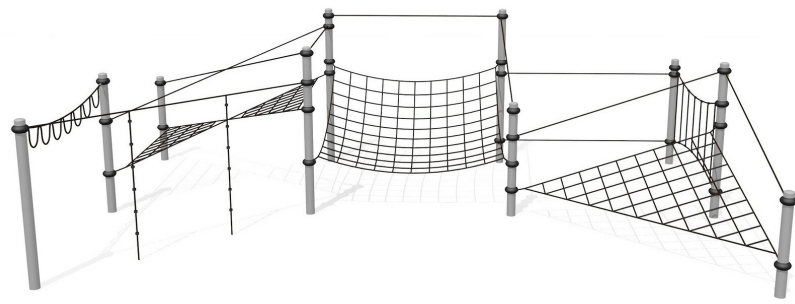

Modulaire avec beaucoup de valeur ludique Ces fabuleux paysages de cordes offrent aux enfants et adolescents beaucoup de place pour grimper, bavarder et se détendre. Système modulaire unique offrant de multiples possibilités de jeux. Cordages de première qualité en polyamide armé, teinté. En tubes ronds en métal épais.

Création Berliner Seilfabrik

Numéro de l'article	KL.95.170.038
Nom de l'article	Terranos Gronau - métal
Age de jeu	4+
Hauteur de chute	180 cm
Place nécessaire	1350 x 930 cm
Protection de chute	selon la norme SN EN 1176
Zone de protection de chute	126 m ²
Dimension de l'engin	920 x 620 x 270 cm
Fondations	10 pce
Total béton	3.78 m ³
Pièce la plus lourde	120 kg
Nombre de monteurs	2
Temps de montage complet	24 h
Garantie pièces détachées	A vie

Autres produits de ce groupe

KL.95.170.038.R
Complexe Gronau - robinier

KL.95.170.691
Complexe Rue Suthwiesen

KL.95.170.691.R
Complexe Rue Suthwiesen - robinier

KL.95.170.9
Terranos monde d'escalade
selon projet