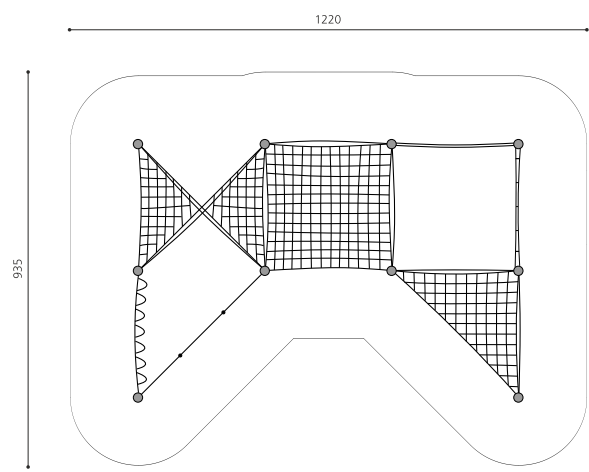

Création Berliner Seilfabrik

Numéro de l'article	KL.95.170.038
Nom de l'article	Terranos Gronau - métal
Age de jeu	4+
Hauteur de chute	180 cm
Place nécessaire	1350 x 930 cm
Protection de chute	selon la norme SN EN 1176
Zone de protection de chute	126 m ²
Dimension de l'engin	920 x 620 x 270 cm
Fondations	10 pce
Total béton	3.78 m ³
Pièce la plus lourde	120 kg
Nombre de monteurs	2
Temps de montage complet	24 h
Garantie pièces détachées	A vie