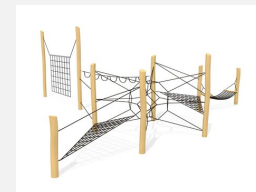

Modulaire avec beaucoup de valeur ludique Ces fabuleux paysages de cordes offrent aux enfants et adolescents beaucoup de place pour grimper, bavarder et se détendre. Système modulaire unique offrant de multiples possibilités de jeux. Cordages de première qualité en polyamide armé, teinté. En tubes ronds en métal épais.

Création Berliner Seilfabrik

Numéro de l'article	KL.95.170.038
Nom de l'article	Terranos Gronau - métal
Age de jeu	4+
Hauteur de chute	180 cm
Place nécessaire	1350 x 930 cm
Protection de chute	selon la norme SN EN 1176
Zone de protection de chute	126 m ²
Dimension de l'engin	920 x 620 x 270 cm
Fondations	10 pce
Total béton	3.78 m ³
Pièce la plus lourde	120 kg
Nombre de monteurs	2
Temps de montage complet	24 h
Garantie pièces détachées	A vie

Autres produits de ce groupe

KL.95.170.038.R
Complexe Gronau - robinier

KL.95.170.691
Complexe Rue Suthwiesen

KL.95.170.691.R
Complexe Rue Suthwiesen - robinier

KL.95.170.9
Terranos monde d'escalade
selon projet