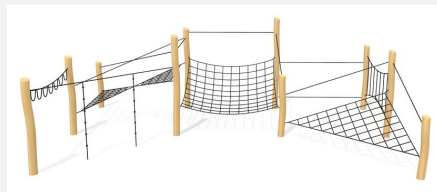

Autres produits de ce groupe

KL.95.170.038.R
Complexe Gronau - robinier