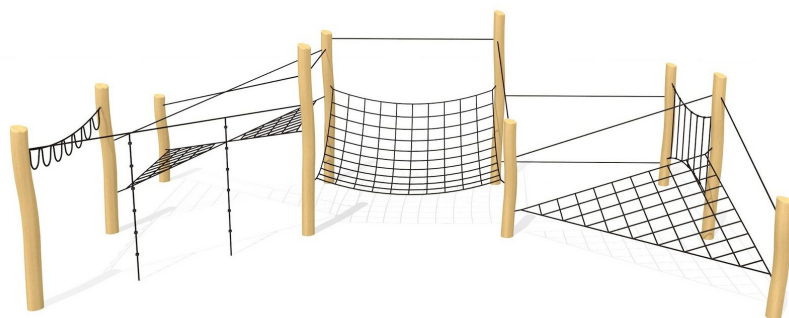

Modulaire avec beaucoup de valeur ludique Ces fabuleux paysages de cordes offrent aux enfants et adolescents beaucoup de place pour grimper, bavarder et se détendre. Système modulaire unique offrant de multiples possibilités de jeux. Cordages de première qualité en polyamide armé, teinté. Poutres en bois de robinier massif, croissance naturelle, non traité.

Création Berliner Seilfabrik

Numéro de l'article KL.95.170.038.R
Nom de l'article Complexe Gronau - robinier

Age de jeu 4+
 Hauteur de chute 260 cm
 Place nécessaire 1350 x 930 cm
 Protection de chute selon la norme SN EN 1176
 Zone de protection de chute 126 m²
 Dimension de l'engin 920 x 620 x 270 cm
 Fondations 9 pce
 Total béton 3.4 m³
 Pièce la plus lourde 120 kg
 Nombre de monteurs 2
 Temps de montage 24 h complet
 Garantie pièces A vie détachées