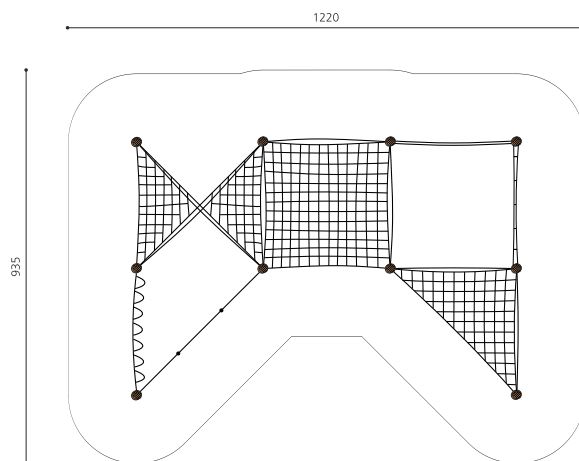

Modulaire avec beaucoup de valeur ludique Ces fabuleux paysages de cordes offrent aux enfants et adolescents beaucoup de place pour grimper, bavarder et se détendre. Système modulaire unique offrant de multiples possibilités de jeux. Cordages de première qualité en polyamide armé, teinté. Poutres en bois de robinier massif, croissance naturelle, non traité.

Création Berliner Seilfabrik

Numéro de l'article KL.95.170.038.R
Nom de l'article Complexe Gronau - robinier

Age de jeu 4+
 Hauteur de chute 260 cm
 Place nécessaire 1350 x 930 cm
 Protection de chute selon la norme SN EN 1176
 Zone de protection de chute 126 m²
 Dimension de l'engin 920 x 620 x 270 cm
 Fondations 9 pce
 Total béton 3.4 m³
 Pièce la plus lourde 120 kg
 Nombre de monteurs 2
 Temps de montage 24 h complet
 Garantie pièces A vie détachées