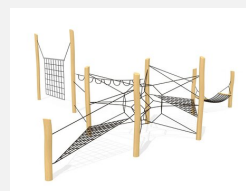

KL.95.170.691.R
Complexe Rue Suthwiesen - robinier