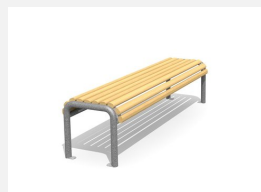

Un classique de Hinnen. Banc avec dossier et accoudoir. Une méthode de construction solide, avec une assise confortable. Armature tubulaire en métal zingué à chaud. Lattage en bois dur massif.

Création HINNEN

MO.01.15.01.C
Banc Lucerne en métal
color

MO.01.15.03
Banc Lucerne

MO.01.15.03.C
Banc Lucerne color

MO.01.16.03.C
Table Lucerne color

MO.01.17.03
Banc Lucerne sans dossier

MO.01.17.03.C
Banc Lucerne sans dossier
color