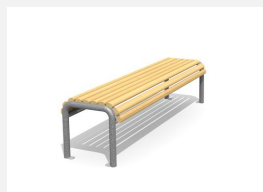

Un classique de Hinnen. Banc avec dossier et accoudoir. Une méthode de construction solide, avec une assise confortable. Armature zinguée et laquée en couleur RAL. Lattage en bois dur massif.

steel

color

MO.01.15.01
Banc Lucerne en métal

MO.01.15.01.C
Banc Lucerne en métal
color

MO.01.15.03
Banc Lucerne

MO.01.15.03.C
Banc Lucerne color

MO.01.16.03
Table Lucerne

MO.01.17.03
Banc Lucerne sans dossier

MO.01.17.03.C
Banc Lucerne sans dossier
color