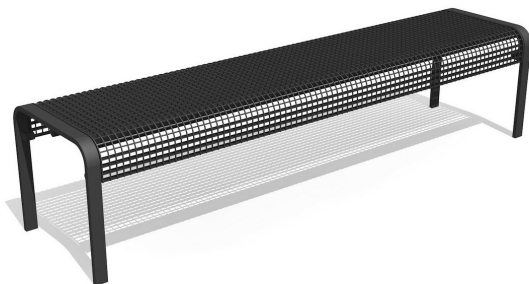

On se sent bien sur ce siège confortable d'une élégante forme galbée. Pose libre ou à visser.  
Armature zinguée et laquée.

steel

color

Création HINNEN

Numéro de l'article MO.01.61.03.C  
Nom de l'article Banc Colo sans dossier 188 cm color

Dimension de l'engin 185 x 45 cm  
Pièce la plus lourde 40 kg  
Garantie pièces Lebenslang  
détachées

## Autres produits de ce groupe

MO.01.60.03  
Banc Camargue

MO.01.60.03.C  
Banc Camargue color

MO.01.61.13.C  
Banc Colo 188 cm color

MO.01.61.23.C  
Table Colo 188 cm color