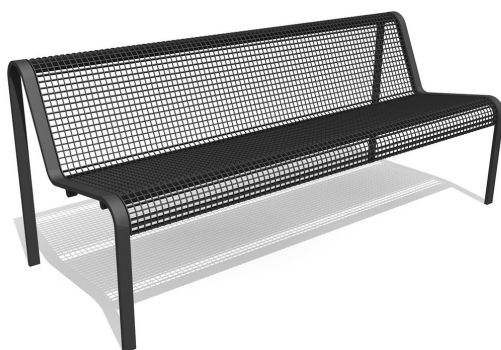

On se sent bien sur ce siège confortable d'une élégante forme galbée. Pose libre ou à visser.  
Armature zinguée et laquée.

steel

color

Création HINNEN

Numéro de l'article MO.01.61.13.C  
Nom de l'article Banc Colo 188 cm color

Dimension de l'engin 185 x 45 cm  
Pièce la plus lourde 70 kg  
Garantie pièces Lebenslang  
détachées

## Autres produits de ce groupe

MO.01.60.03  
Banc Camargue

MO.01.60.03.C  
Banc Camargue color

MO.01.61.03.C  
Banc Colo sans dossier 188 cm  
color

MO.01.61.23.C  
Table Colo 188 cm color