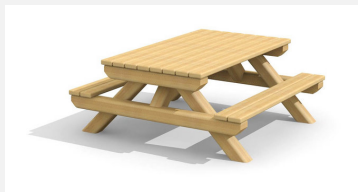

**Robuste - pratique - bon marché** Armature amovible ou à visser. Lattage en bois résineux massif, imprégné.

wood

Création HINNEN

Numéro de l'article **MO.04.02.06**  
Nom de l'article **Ensemble bancs-table Samnaun 175 cm**

#### Autres produits de ce groupe

MO.04.02.05  
Table pour enfants Samnaun 140 cm

MO.04.02.15  
Table pour enfants Samnaun 250 cm

MO.04.02.16  
Ensemble bancs-table Samnaun 300 cm