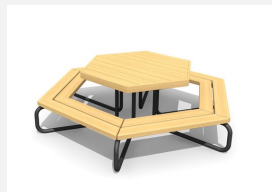

Beaucoup de place Armature amovible ou à visser. Lattage en bois massif de 5.5 cm, imprégné. Armature zinguée et laquée en couleur RAL.

Création HINNEN

Numéro de l'article MO.04.03.00.C
Nom de l'article Table octogonale color

Dimension de l'engin Ø 260 x 75 cm
Pièce la plus lourde 200 kg
Garantie pièces Lebenslang
détachées

Autres produits de ce groupe

MO.04.03.02.C
Table octogonal pour enfants
color

MO.04.03.04.C
Ensemble table hexagonal
color