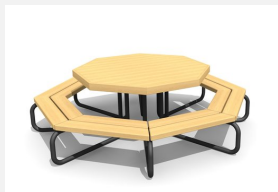

Autres produits de ce groupe

MO.04.03.00.C
Table octogonale color