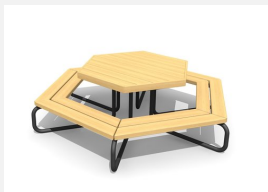

MO.04.03.04.C
Ensemble table hexagonal
color