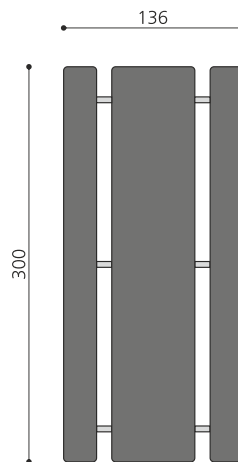

**Robuste - pratique - résistant.** Armature amovible ou à visser. Avec plaques en matière plastique résistante aux intempéries anthracite ou selon notre palette de couleurs. Armature tubulaire en métal zingué à chaud.

Création HINNEN

Numéro de l'article MO.04.09.03.K  
 Nom de l'article XL Table et bancs Winterthur - duro  
 Dimension de l'engin 300 x 136 x 43/71 cm  
 Pièce la plus lourde 125 kg  
 Garantie pièces Lebenslang  
 détachées