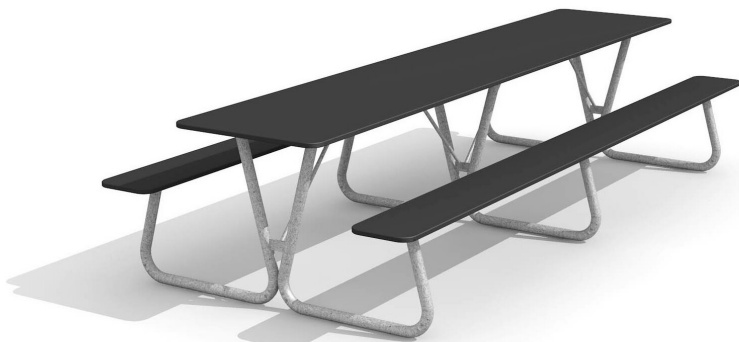

**Robuste - pratique - résistant.** Armature amovible ou à visser. Avec plaques en matière plastique résistante aux intempéries anthracite ou selon notre palette de couleurs. Armature tubulaire en métal zingué à chaud.

Création HINNEN

Numéro de l'article MO.04.09.03.K  
 Nom de l'article XL Table et bancs Winterthur - duro  
 Dimension de l'engin 300 x 136 x 43/71 cm  
 Pièce la plus lourde 125 kg  
 Garantie pièces Lebenslang  
 détachées