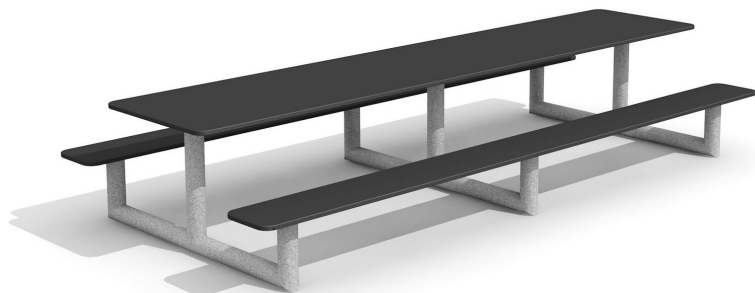

Robuste - pratique - résistant. Armature amovible ou à visser. Avec plaques en matière plastique résistante aux intempéries anthracite ou selon notre palette de couleurs. Armature tubulaire en métal zingué à chaud.

Farbkarte duro Platten / Palette plaques duro

Unifarben auf Anfrage /
Palette unicolor sur demande

Création HINNEN

Numéro de l'article MO.04.10.30.K
Nom de l'article XL Table et bancs Vada pour enfants - duro
Dimension de l'engin 300 x 140 x 60 cm
Pièce la plus lourde 145 kg
Garantie pièces Lebenslang
détachées